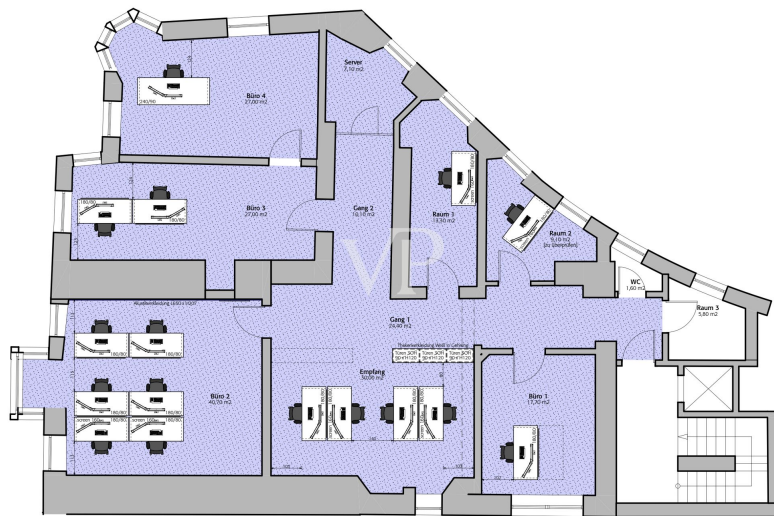

Αριθμός ακινήτου: IT252942456 - 39100 Bolzano

??????

Αυτή η κάτοψη δεν είναι σε κλίμακα. Τα έγγραφα μας δόθηκαν από τον πελάτη. Για το λόγο αυτό, δεν μπορούμε να εγγυηθούμε την ακρίβεια των πληροφοριών.