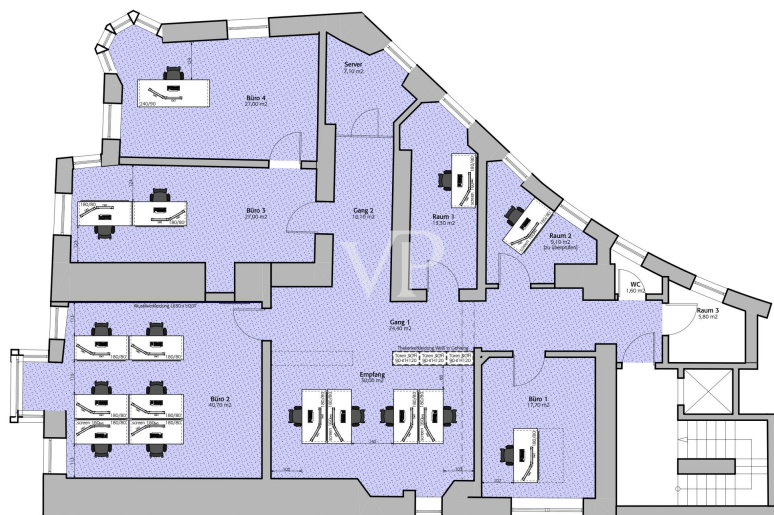

Αριθμός ακινήτου: IT252942456 - 39100 Bolzano

??????

Αυτή η κάτοψη δεν είναι σε κλίμακα. Τα έγγραφα μας δόθηκαν από τον πελάτη. Για το λόγο αυτό, δεν μπορούμε να εγγυηθούμε την ακρίβεια των πληροφοριών.