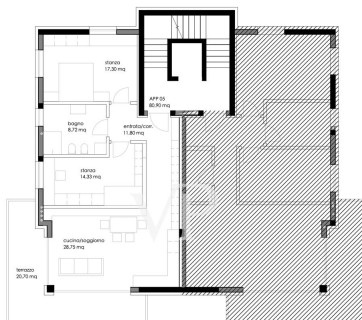

Αριθμός ακινήτου: IT254151812 - 38016 Mezzocorona

??????

EDIFICIO C, lotto C.2
PIANTA PIANO SECONDO - App 05
SCALA 1:100

Αυτή η κάτοψη δεν είναι σε κλίμακα. Τα έγγραφα μας δόθηκαν από τον πελάτη. Για το λόγο αυτό, δεν μπορούμε να εγγυηθούμε την ακρίβεια των πληροφοριών.