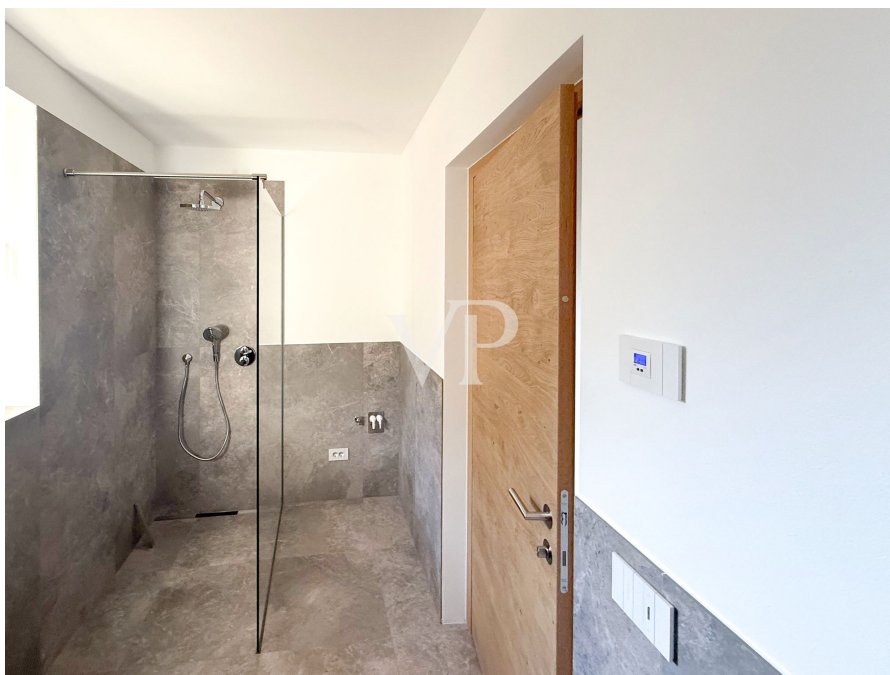

Αριθμός ακινήτου: IT23415914 - 39044 Egna

?? ????????