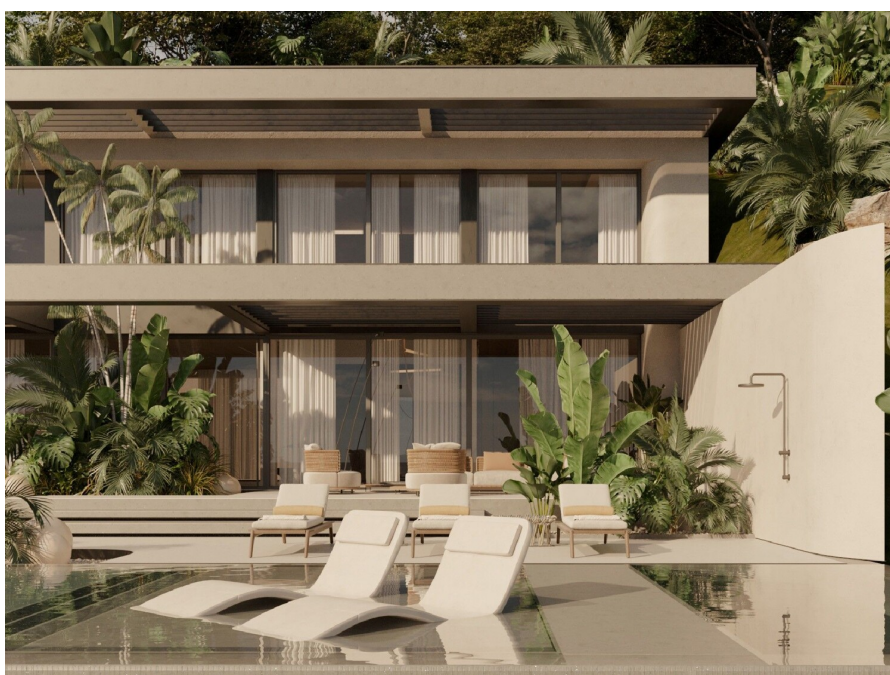

Αριθμός ακινήτου: ES255653 - 07157 Puerto de Andratx - Südwest

?? ????????