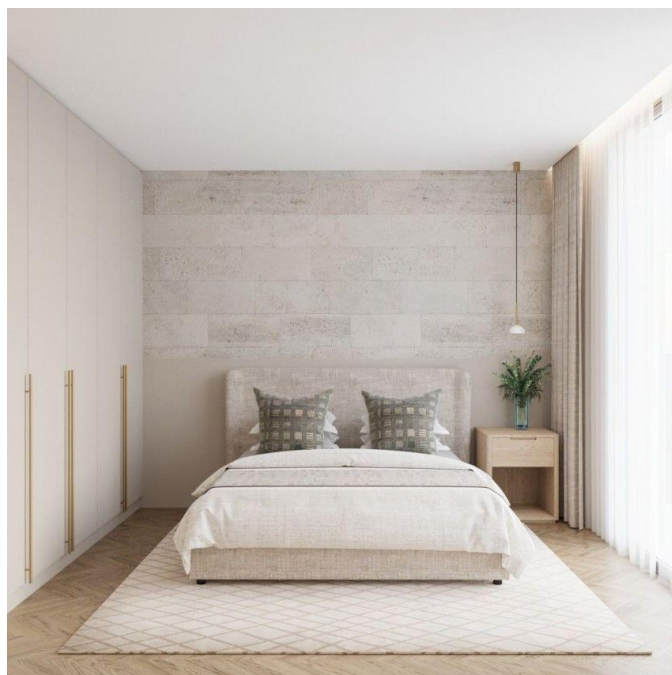

Αριθμός ακινήτου: ES255474 - 07400 Puerto de Alcudia - Mallorca

?? ???????