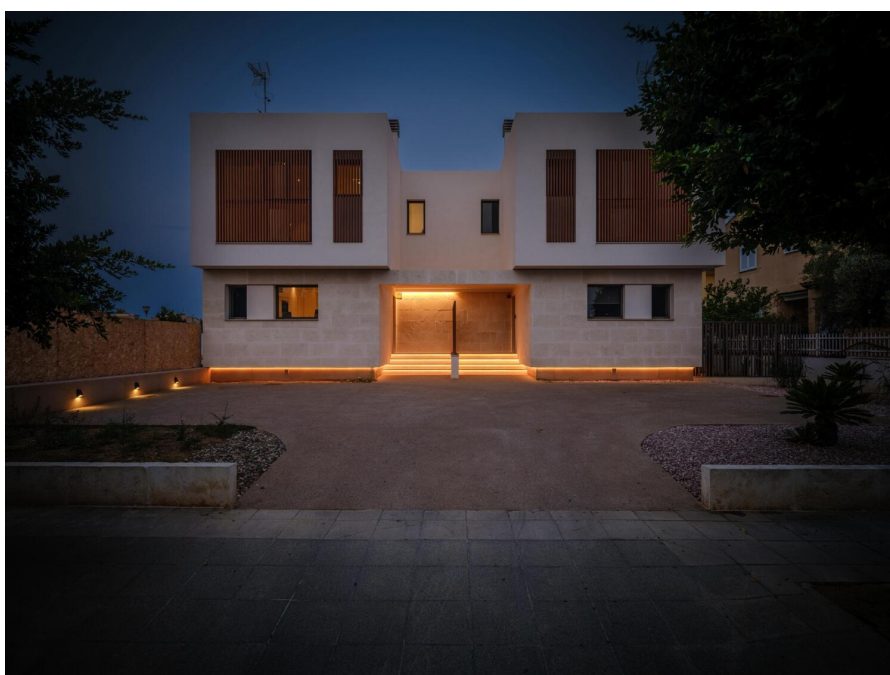

Αριθμός ακινήτου: ES255474 - 07400 Puerto de Alcudia - Mallorca

?? ???????