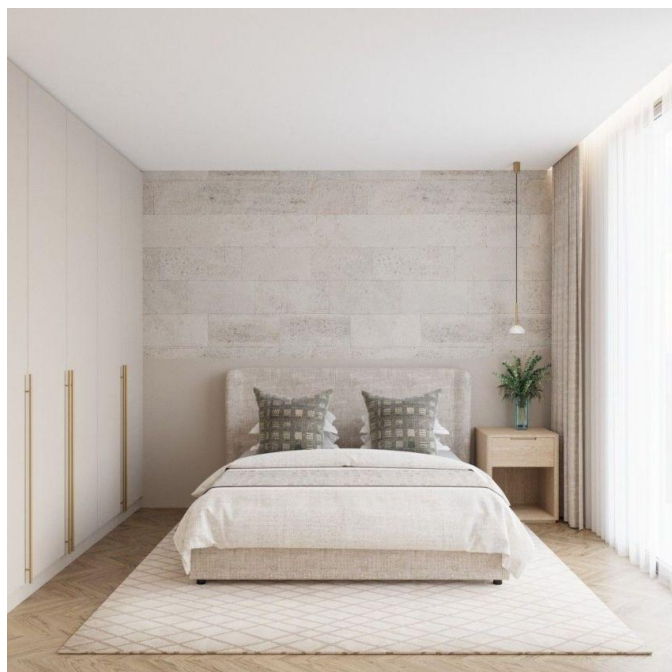

Αριθμός ακινήτου: ES255474 - 07400 Puerto de Alcudia - Mallorca

?? ???????