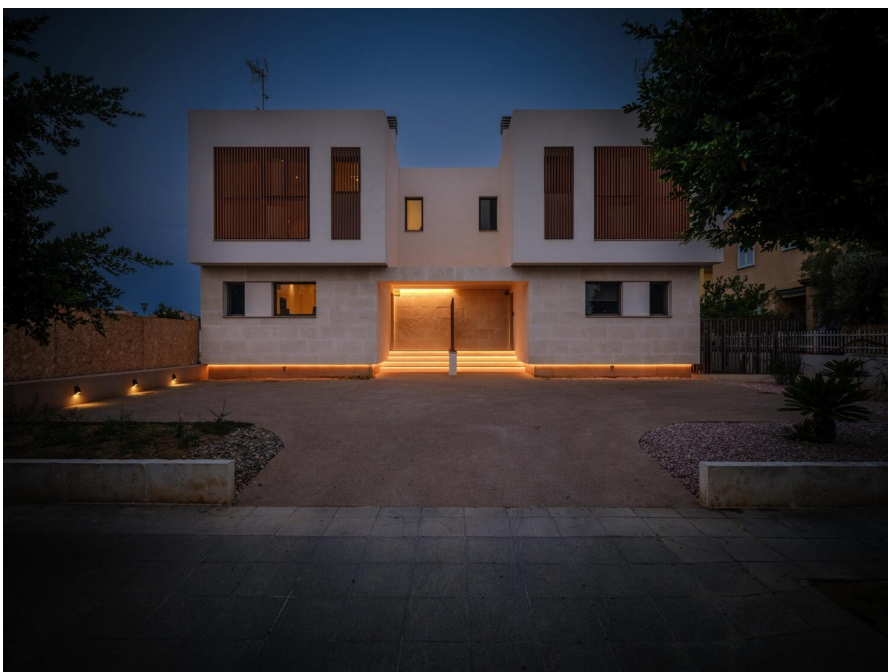

Αριθμός ακινήτου: ES255474 - 07400 Puerto de Alcudia - Mallorca

?? ???????