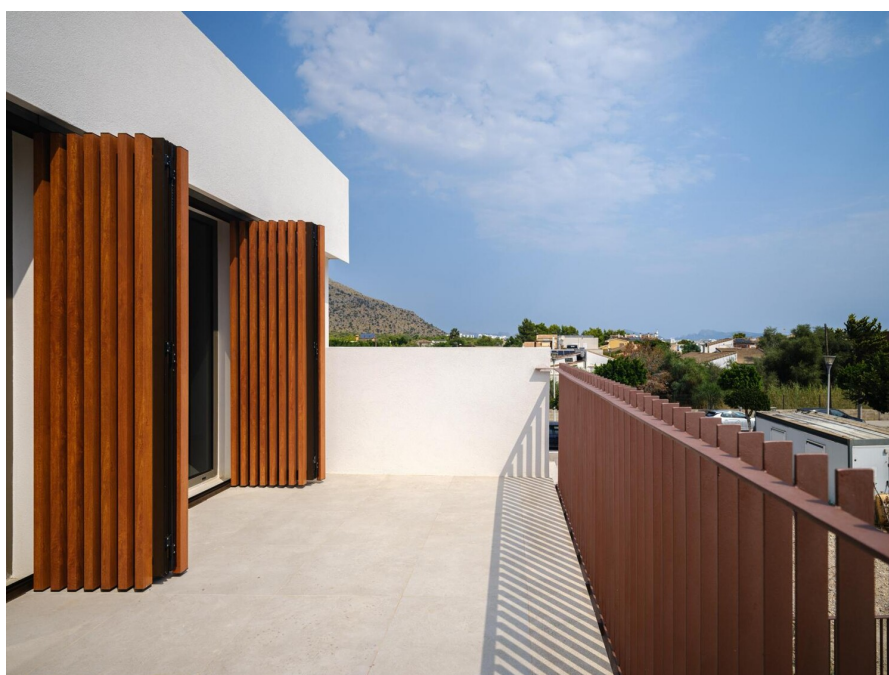

Αριθμός ακινήτου: ES255474 - 07400 Puerto de Alcudia - Mallorca

?? ???????