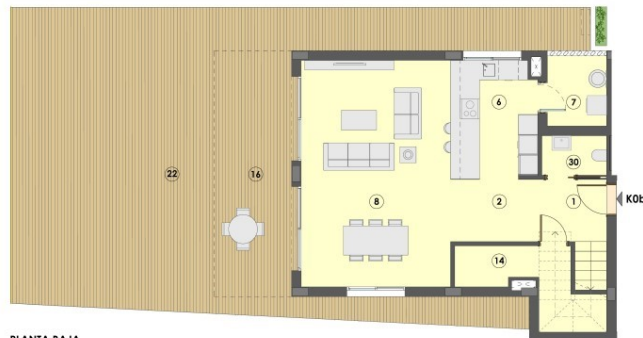

PLANTA PRIMERA

PLANTA BAJA