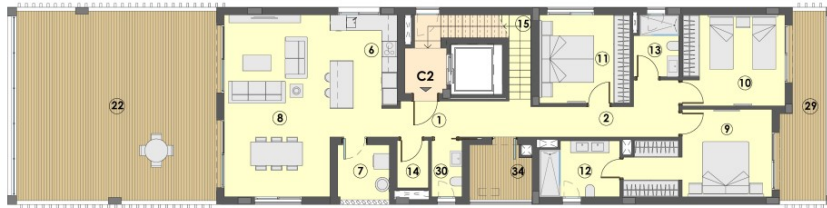

PLANTA SEGUNDA