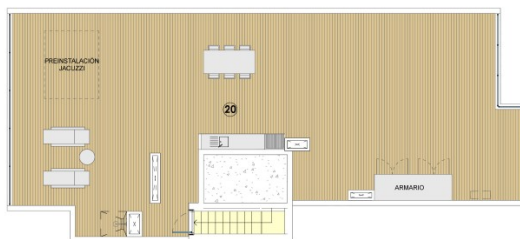

Αριθμός ακινήτου: ES255453 - 07638 Colonia de Sant Jordi - Süd

?? ????????

PLANTA SOLARIUM