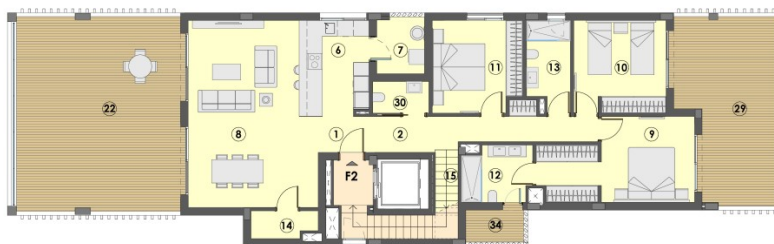

PLANTA SEGUNDA