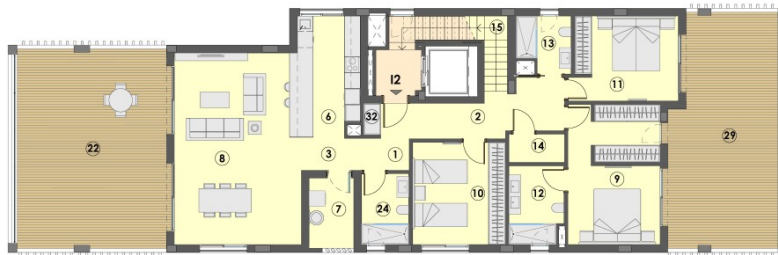

PLANTA SOLARIUM