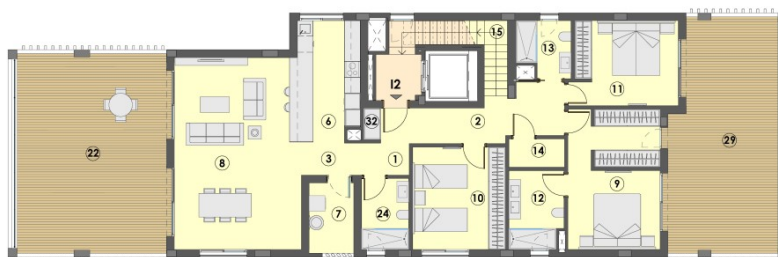

PLANTA SOLARIUM