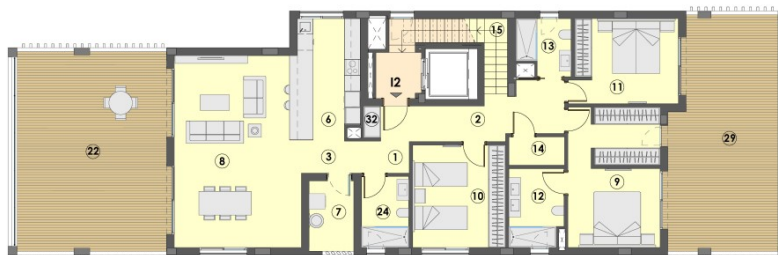

PLANTA SOLARIUM