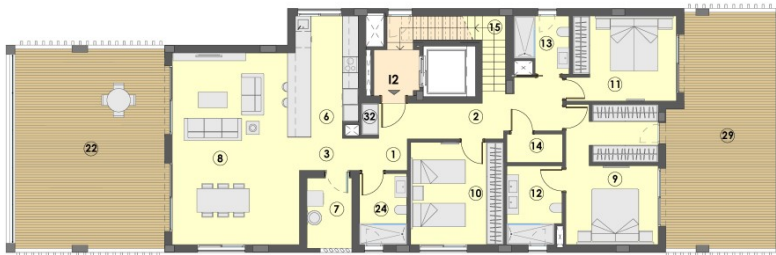

PLANTA SOLARIUM