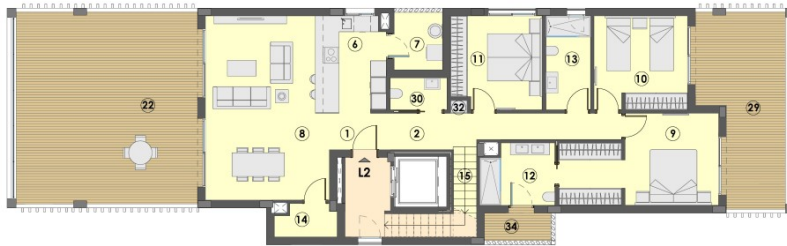

PLANTA SEGUNDA