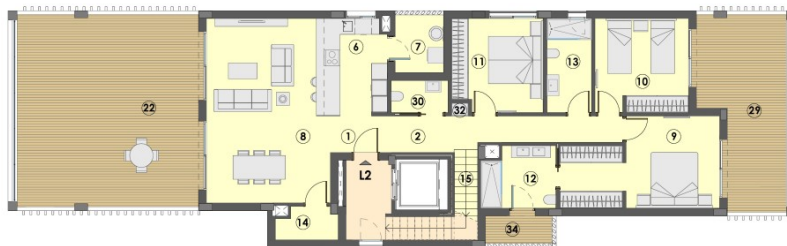

PLANTA SEGUNDA