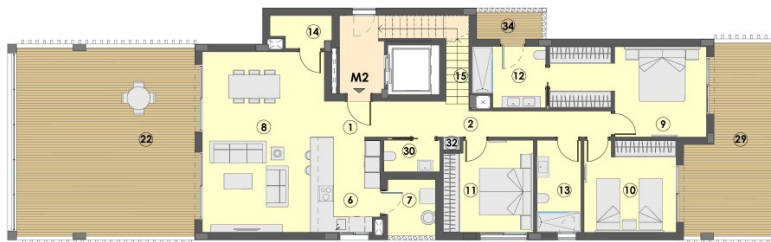

PLANTA SEGUNDA