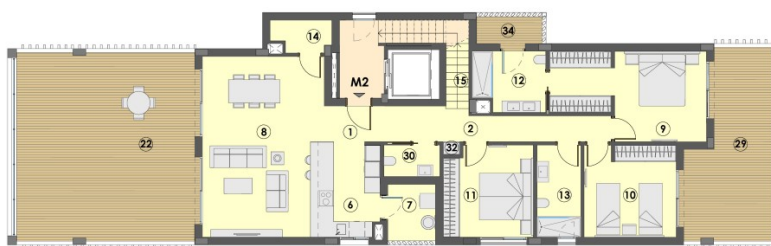

PLANTA SEGUNDA