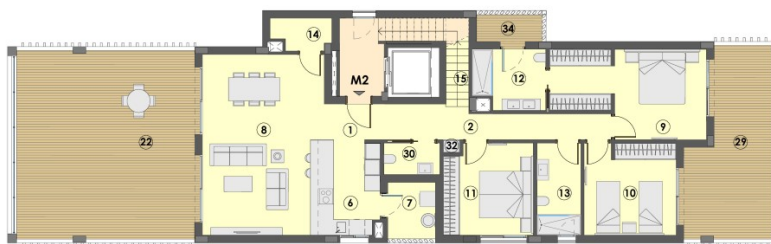

PLANTA SEGUNDA