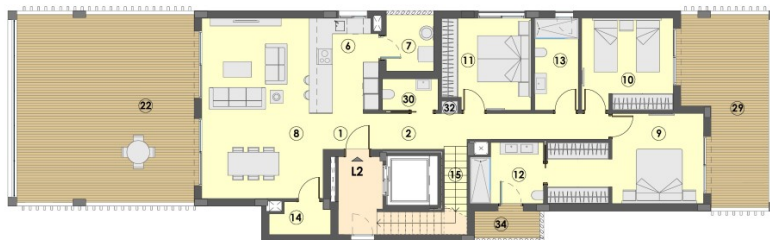

PLANTA SEGUNDA