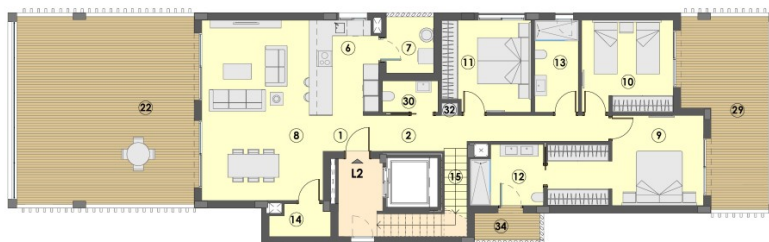

PLANTA SEGUNDA