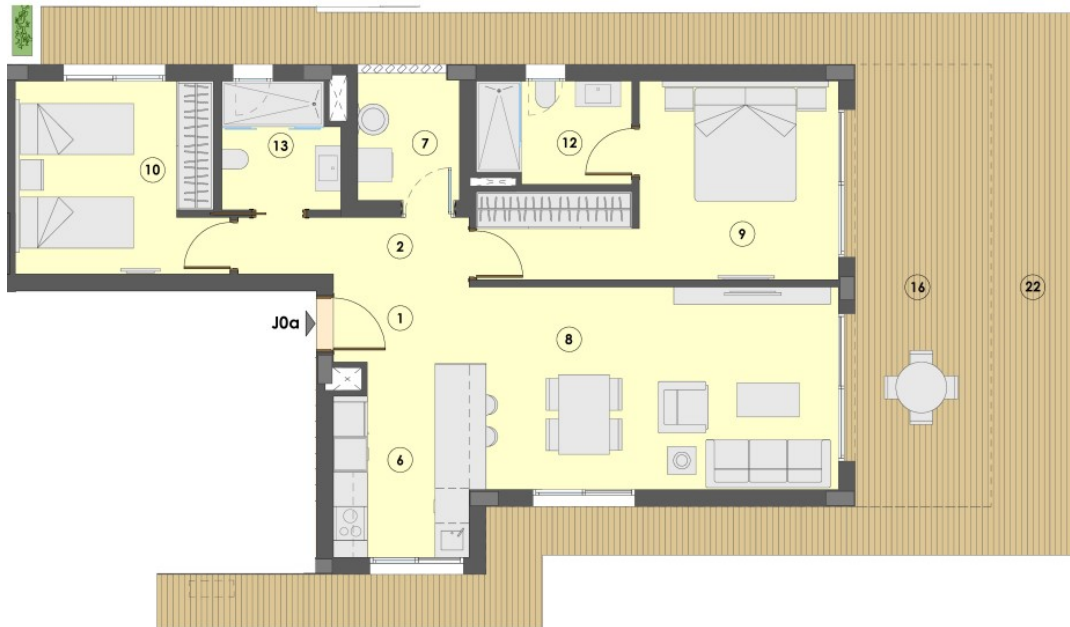

Αριθμός ακινήτου: ES255444 - 07638 Colonia de Sant Jordi - Süd

?? ????????