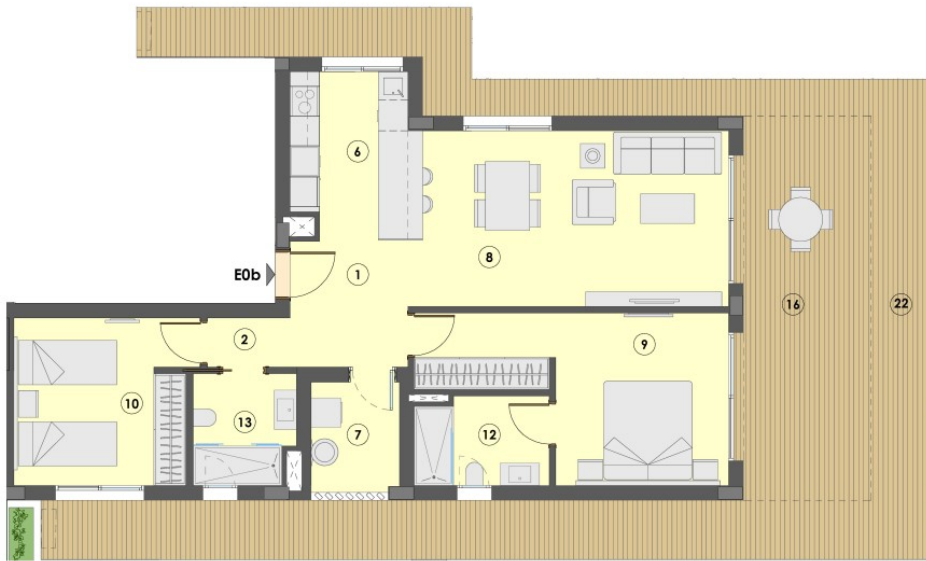

Αριθμός ακινήτου: ES255443 - 07638 Colonia de Sant Jordi - Süd

?? ????????