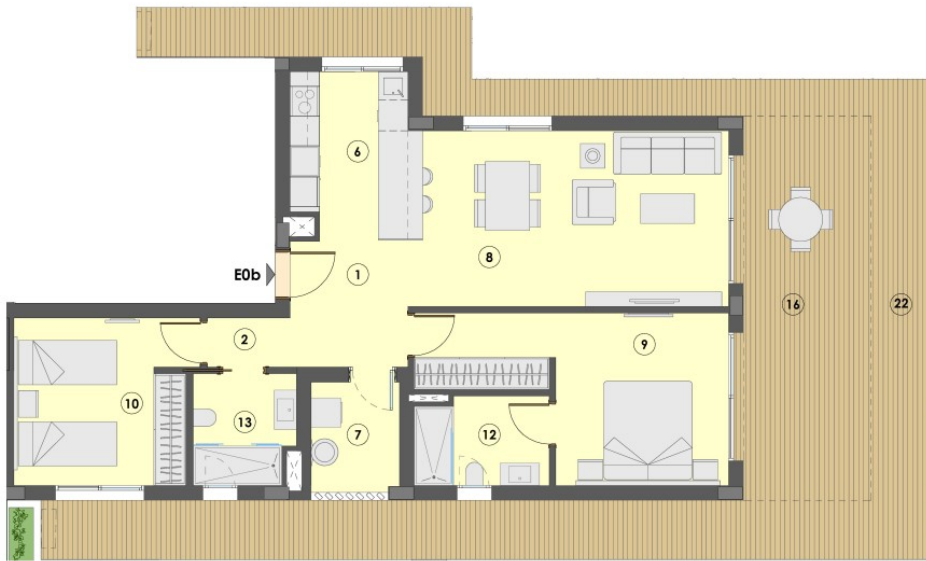

Αριθμός ακινήτου: ES255443 - 07638 Colonia de Sant Jordi - Süd

?? ???????