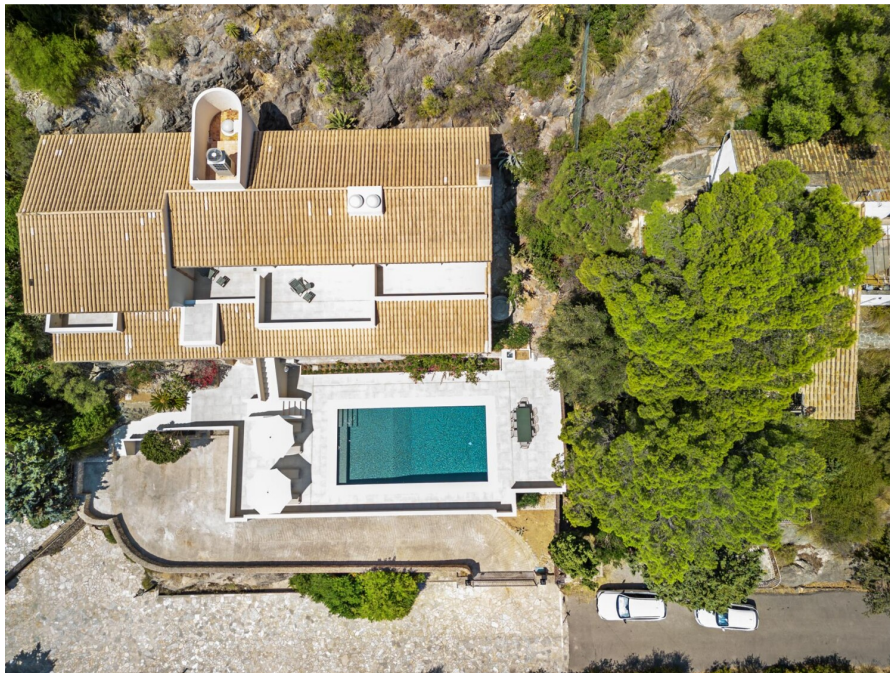

Αριθμός ακινήτου: ES255393 - 07460 Pollensa - Nord

?? ???????