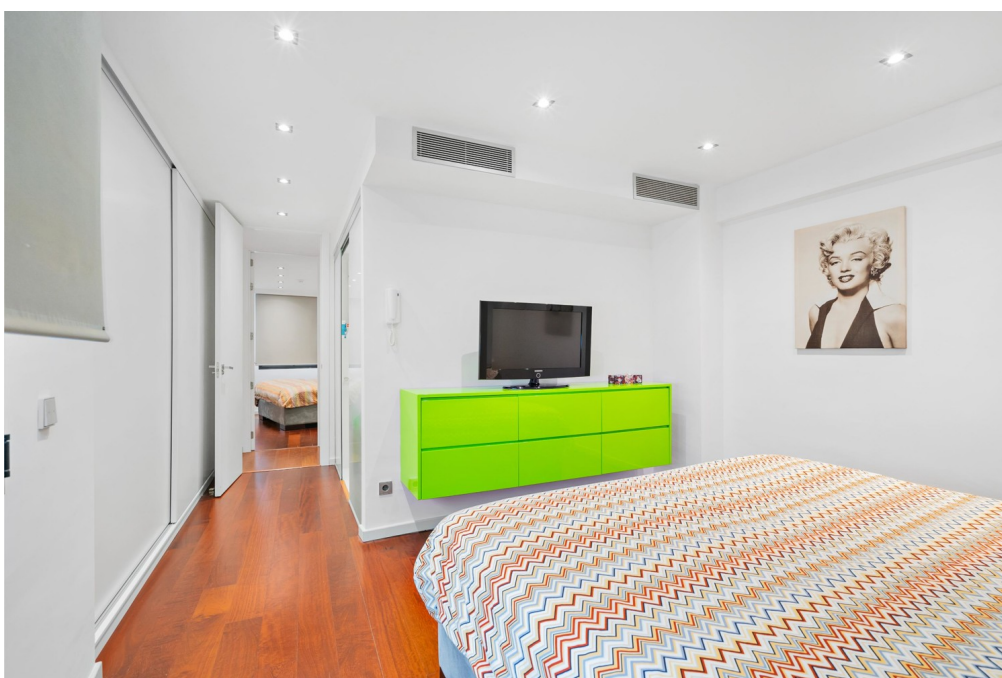

Αριθμός ακινήτου: ES255353 - 07400 Puerto de Alcudia - Nord

?? ????????