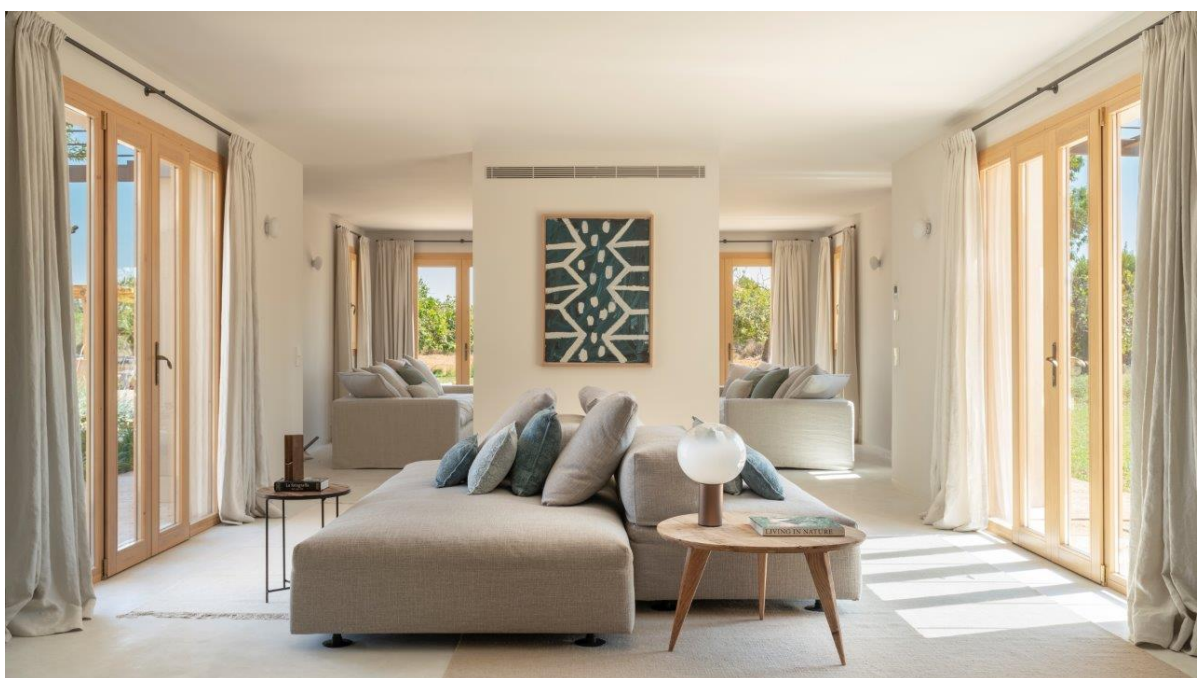

Αριθμός ακινήτου: ES255317 - 07460 Pollensa - Nord

?? ????????