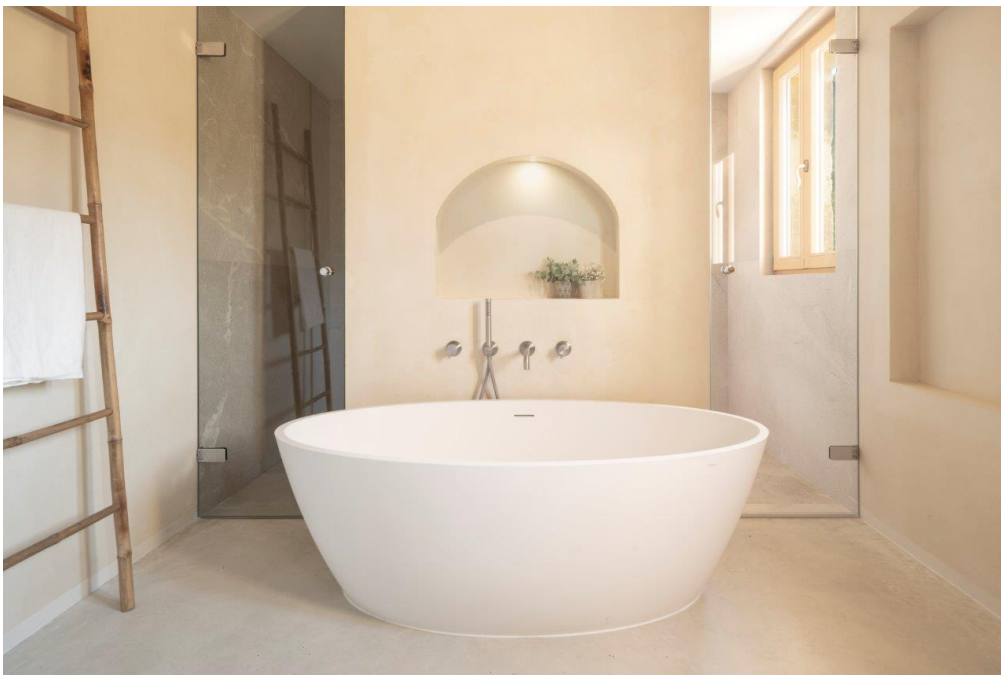

Αριθμός ακινήτου: ES255317 - 07460 Pollensa - Nord

?? ????????