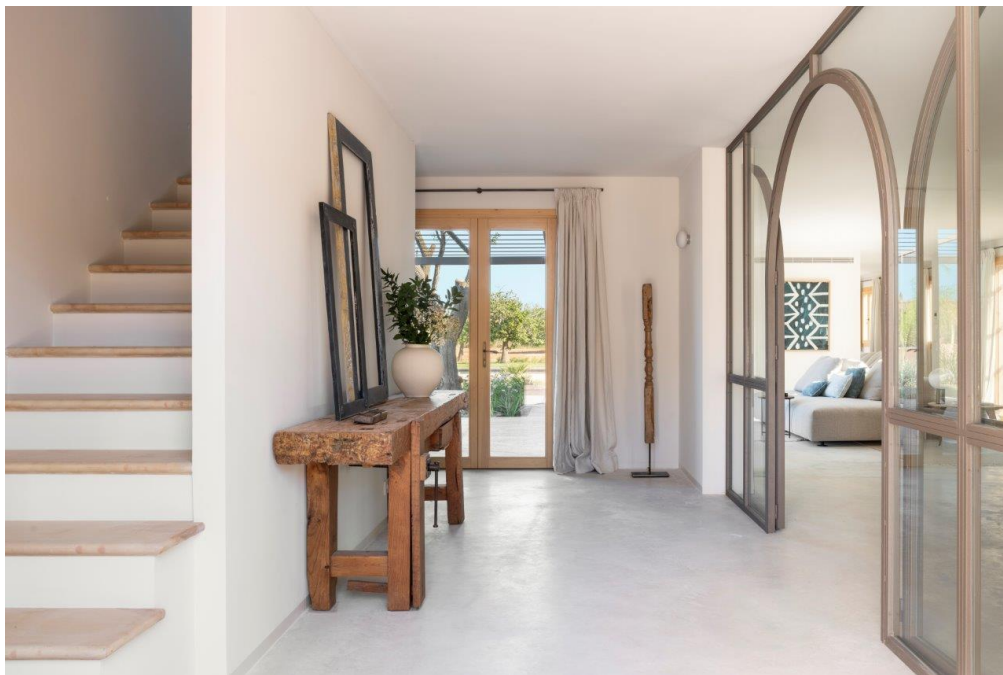

Αριθμός ακινήτου: ES255317 - 07460 Pollensa - Nord

?? ???????