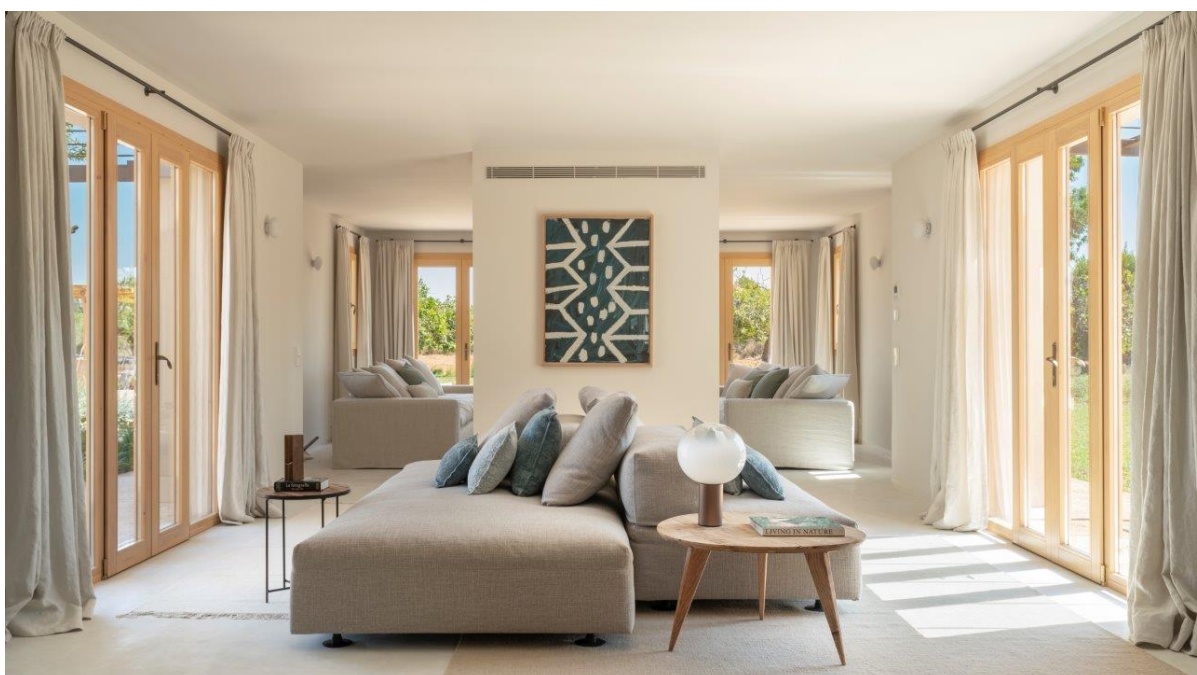

Αριθμός ακινήτου: ES255317 - 07460 Pollenca - Nord

?? ????????