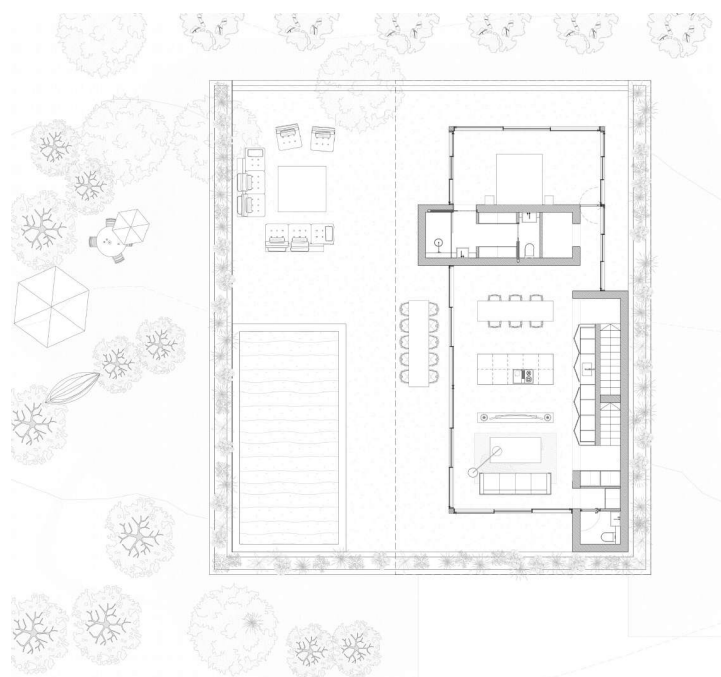

Αριθμός ακινήτου: ES255245 - 07420 Sa Pobla - Nord

?? ????????