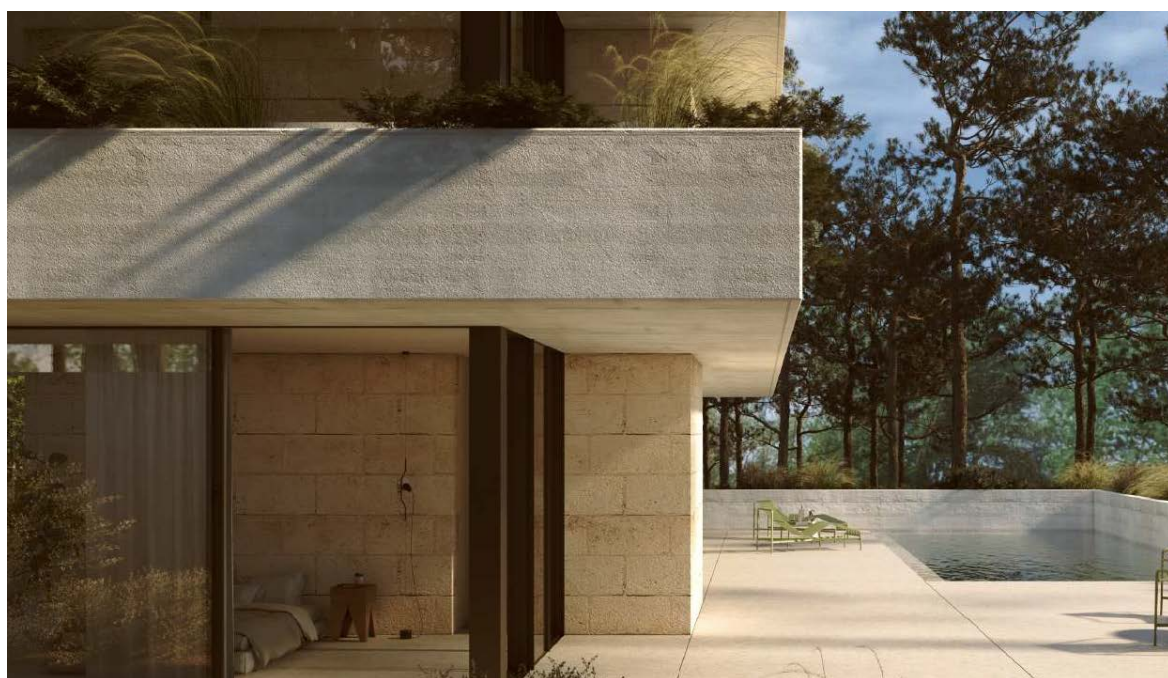

Αριθμός ακινήτου: ES255245 - 07420 Sa Pobla - Nord

?? ????????