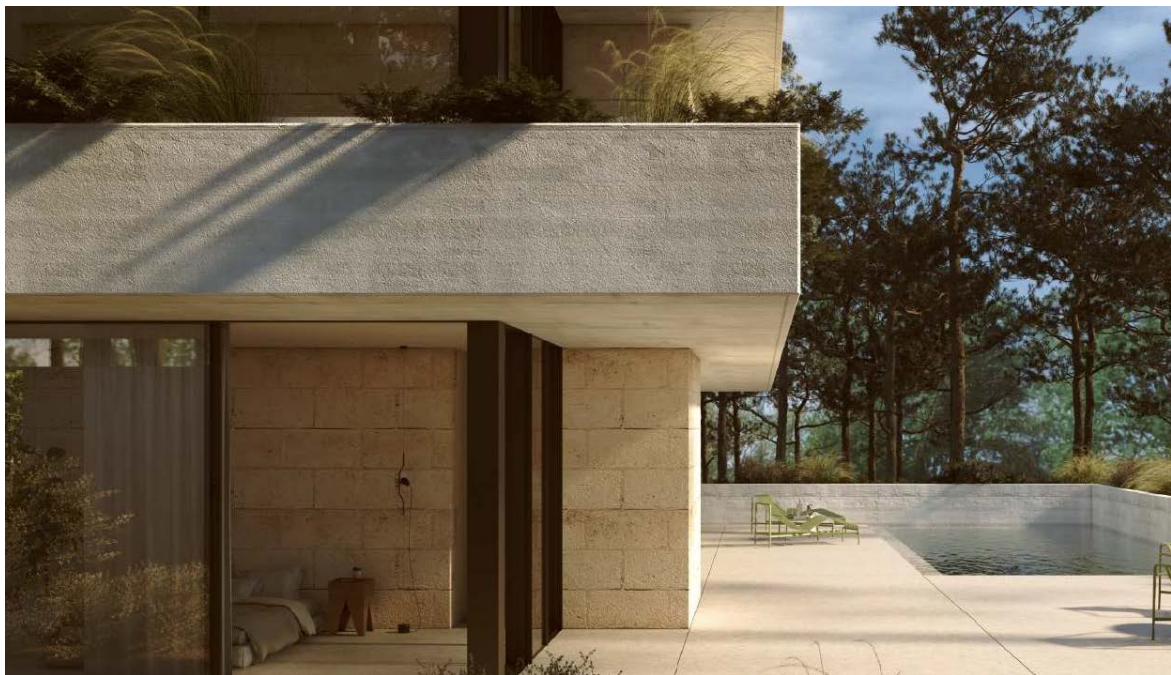

Αριθμός ακινήτου: ES255245 - 07420 Sa Pobla - Nord

?? ????????