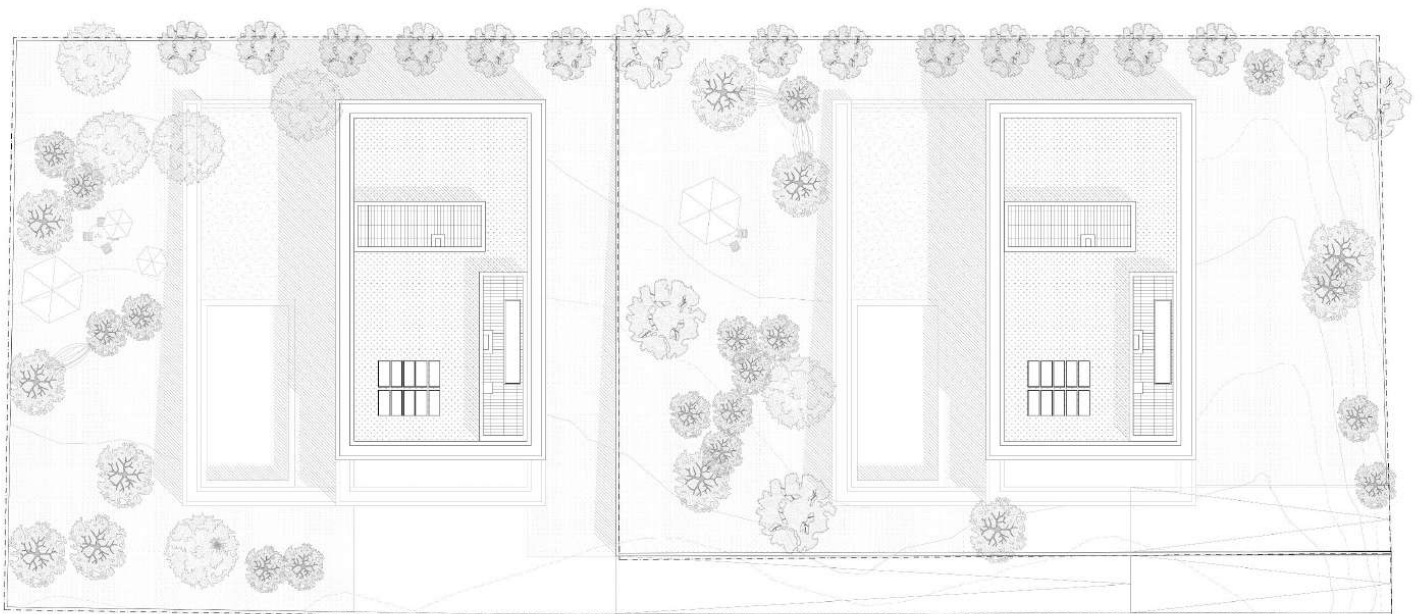

Αριθμός ακινήτου: ES255245 - 07420 Sa Pobla - Nord

?? ????????