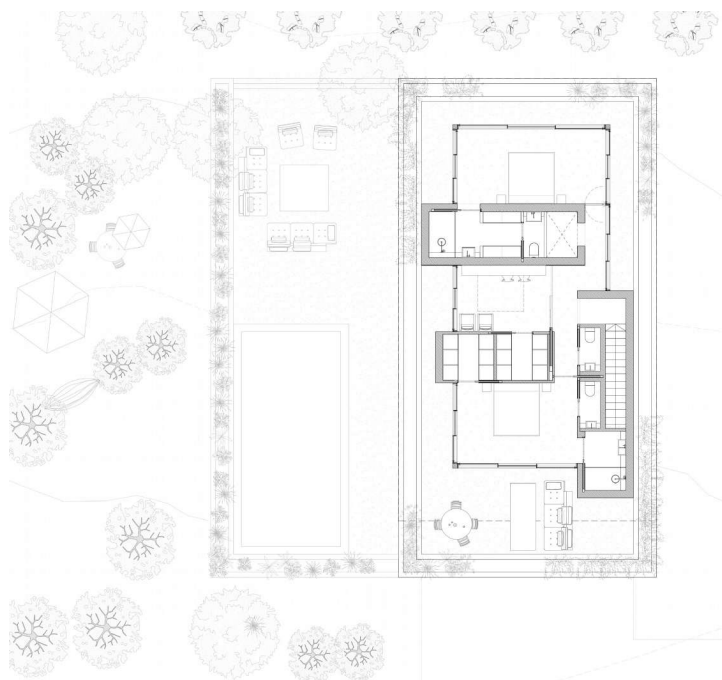

Αριθμός ακινήτου: ES255245 - 07420 Sa Pobla - Nord

?? ????????