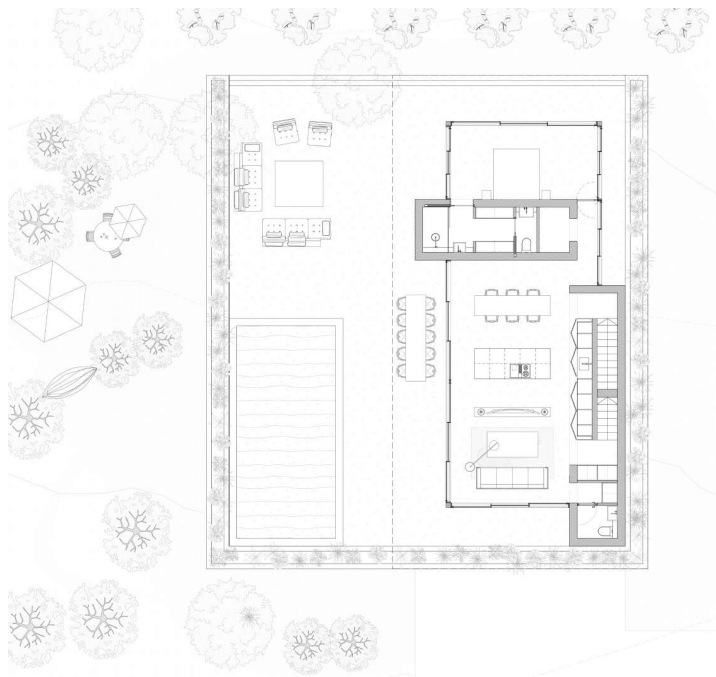

Αριθμός ακινήτου: ES255245 - 07420 Sa Pobla - Nord

?? ????????