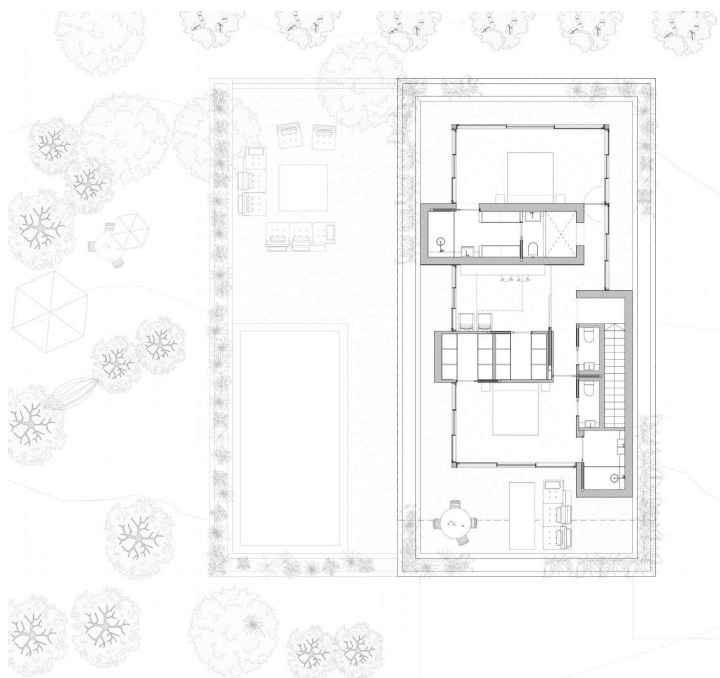

Αριθμός ακινήτου: ES255245 - 07420 Sa Pobla - Nord

?? ???????