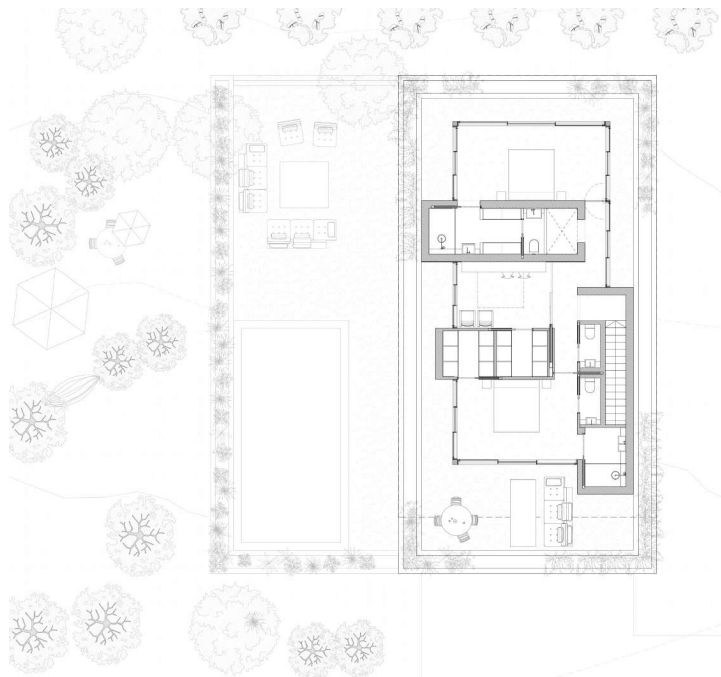

Αριθμός ακινήτου: ES255245 - 07420 Sa Pobla - Nord

?? ????????