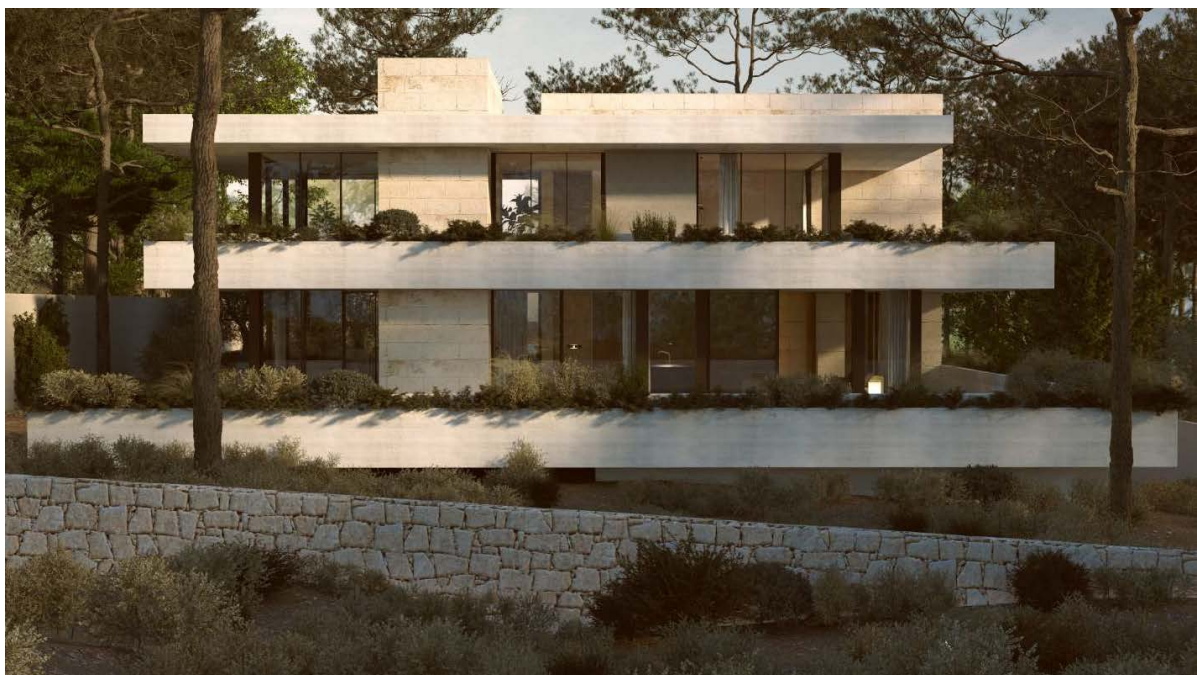

Αριθμός ακινήτου: ES255245 - 07420 Sa Pobla - Nord

?? ???????