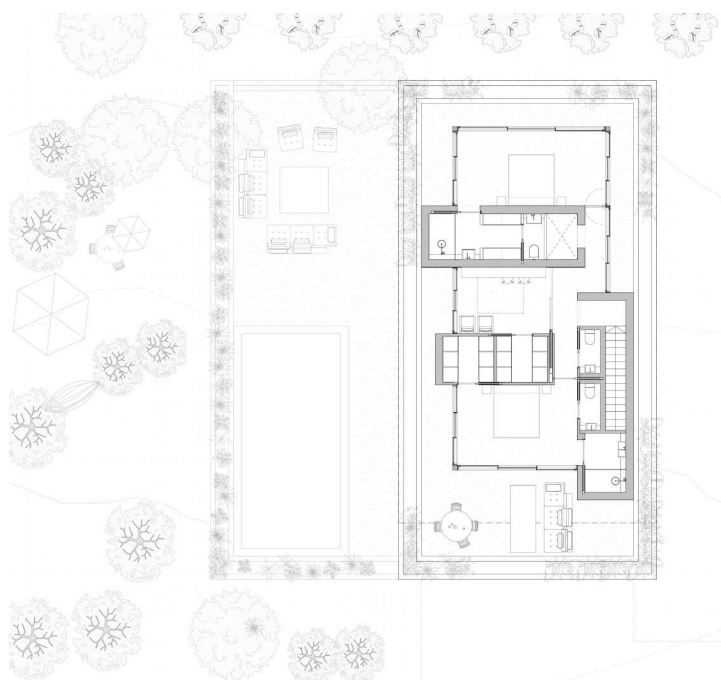

Αριθμός ακινήτου: ES255245 - 07420 Sa Pobla - Nord

?? ????????