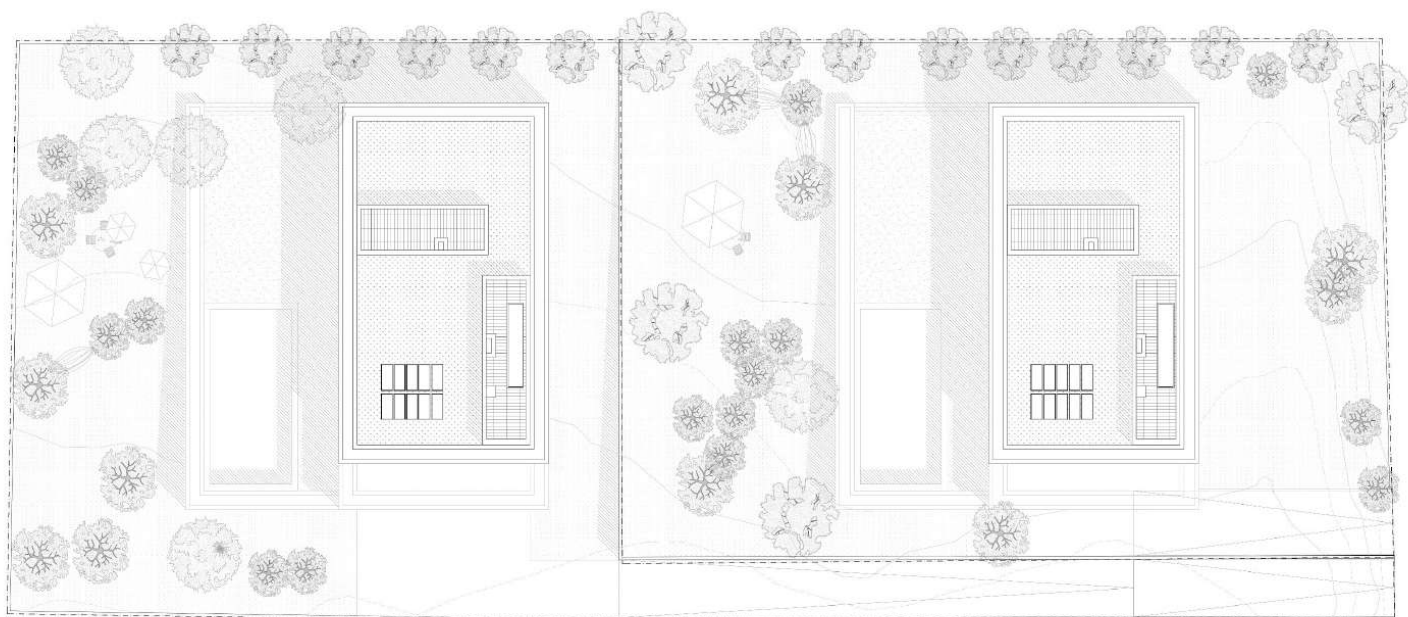

Αριθμός ακινήτου: ES255245 - 07420 Sa Pobla - Nord

?? ????????