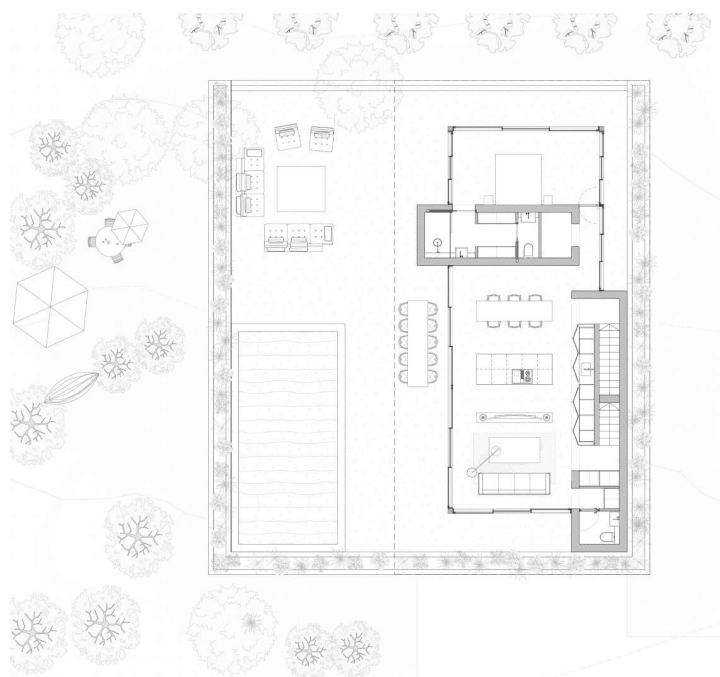

Αριθμός ακινήτου: ES255245 - 07420 Sa Pobla - Nord

?? ???????