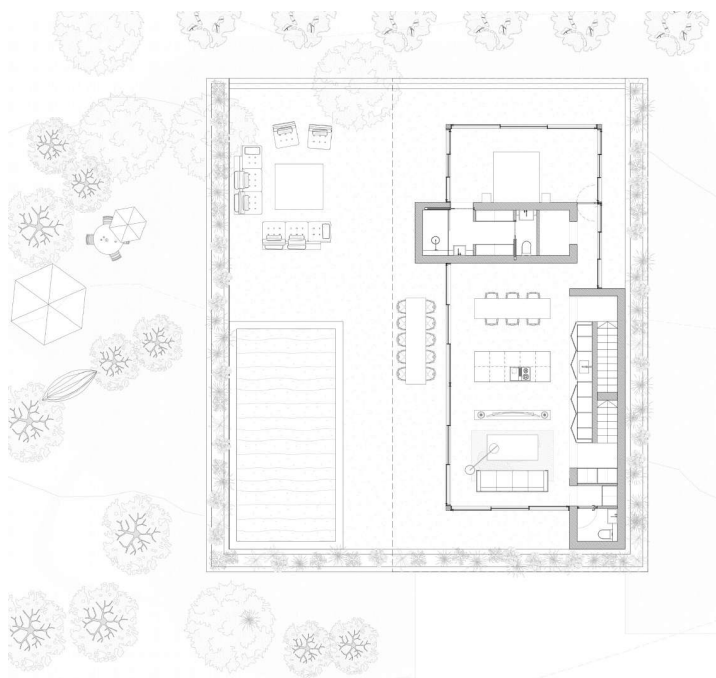

Αριθμός ακινήτου: ES255245 - 07420 Sa Pobla - Nord

?? ????????