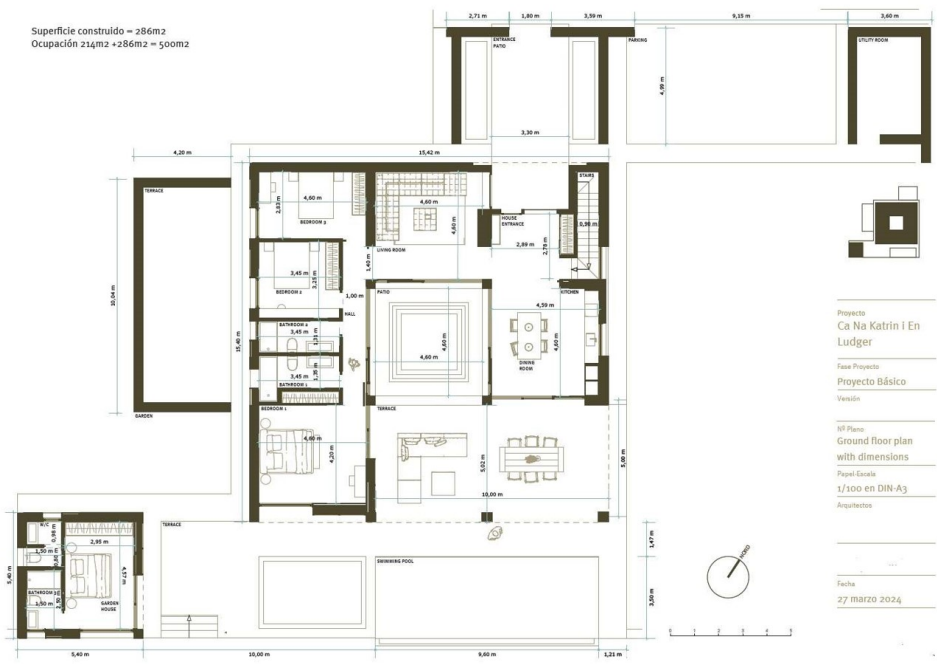

Αριθμός ακινήτου: ES255237 - 07450 Santa Margalida - Nord

?? ????????