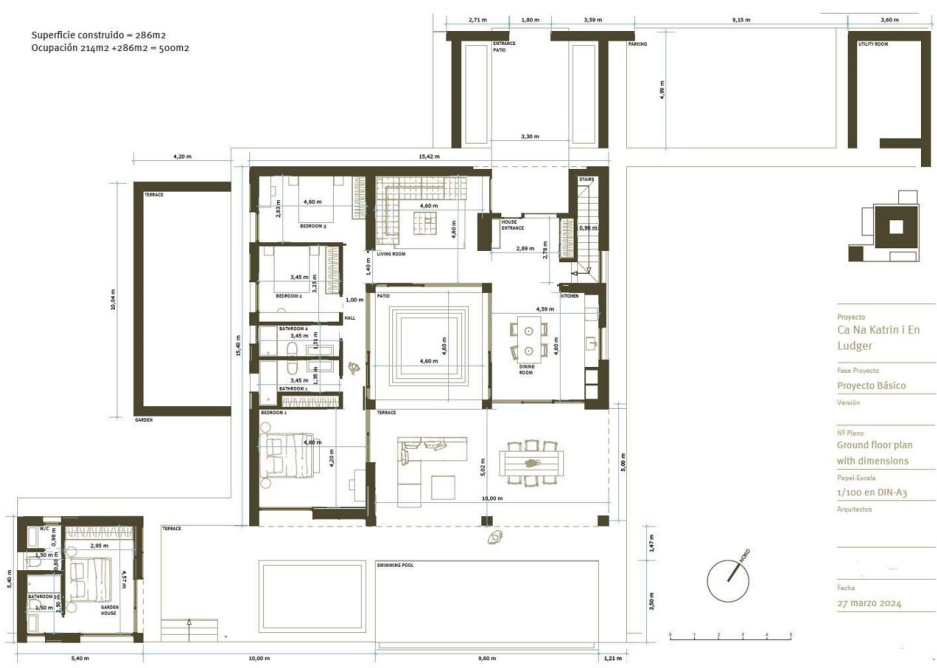

Αριθμός ακινήτου: ES255237 - 07450 Santa Margalida - Nord

?? ???????