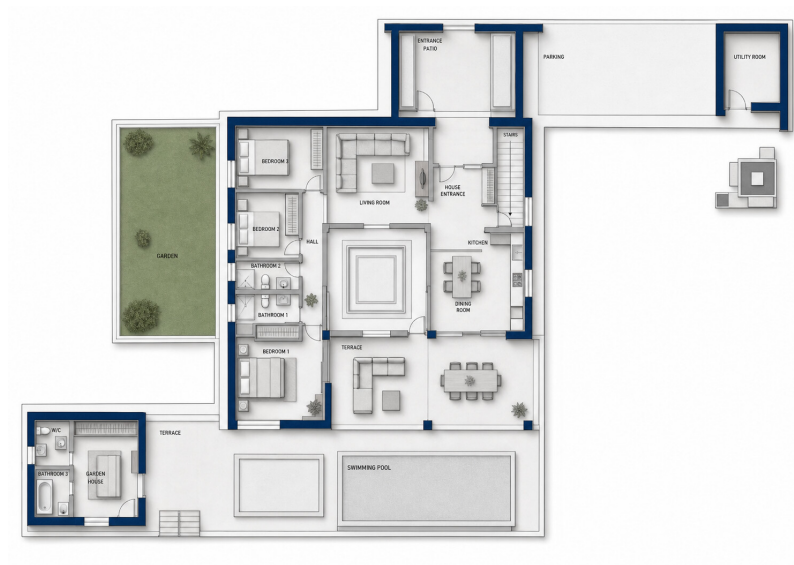

Αριθμός ακινήτου: ES255237 - 07450 Santa Margalida - Nord

??????

Αυτή η κάτοψη δεν είναι σε κλίμακα. Τα έγγραφα μας δόθηκαν από τον πελάτη. Για το λόγο αυτό, δεν μπορούμε να εγγυηθούμε την ακρίβεια των πληροφοριών.