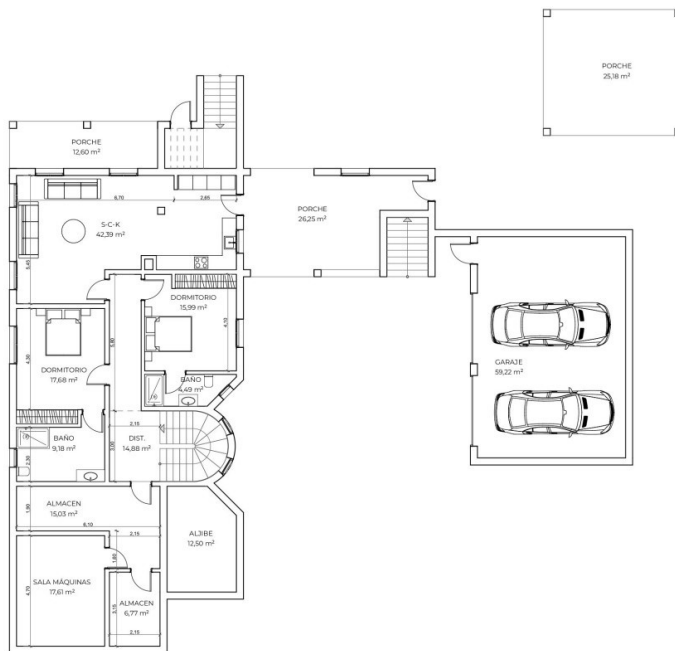

Αριθμός ακινήτου: ES255233 - 07670 Felanitx - Südost

?? ????????