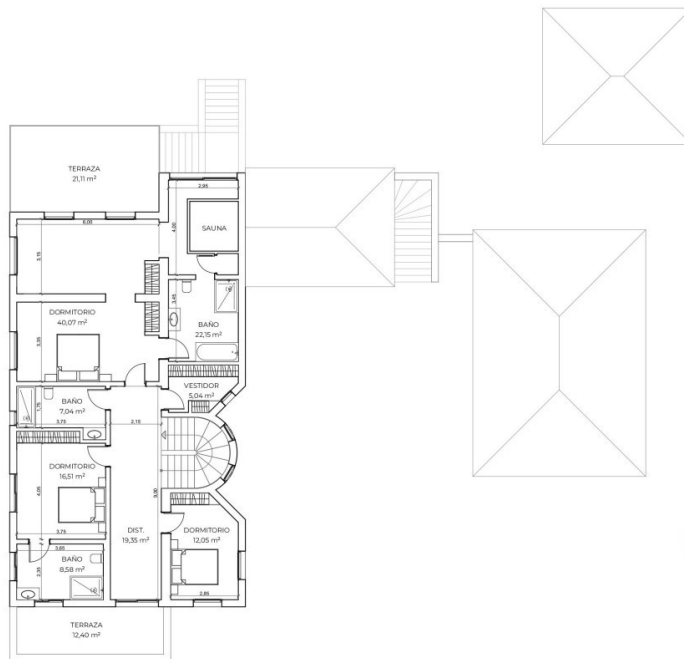

Αριθμός ακινήτου: ES255233 - 07670 Felanitx - Südost

?? ????????