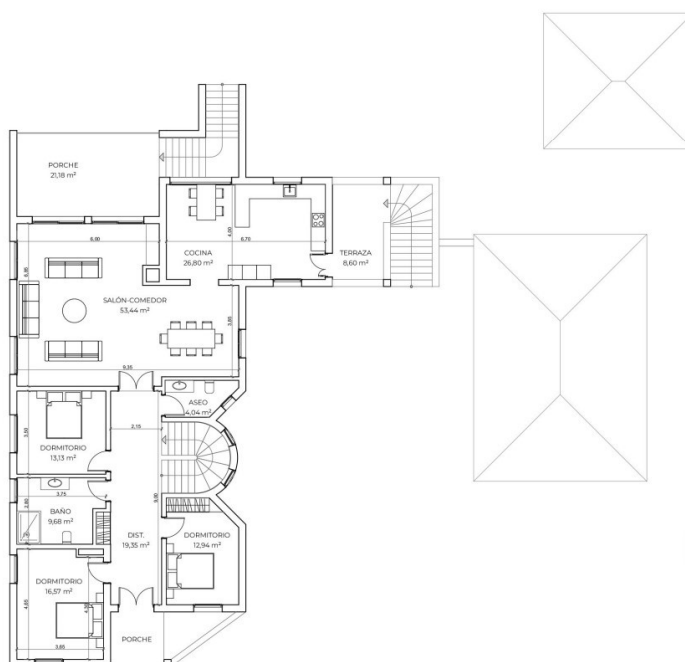

Αριθμός ακινήτου: ES255233 - 07670 Felanitx - Südost

?? ????????