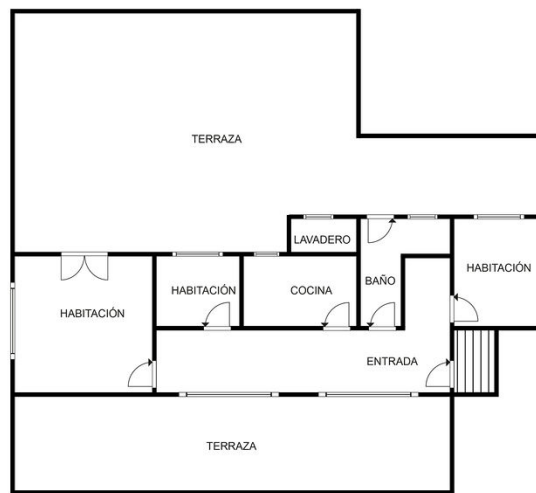

Αριθμός ακινήτου: ES255232 - 07691 Santanyí - Südost

?? ????????

PLANTA 2