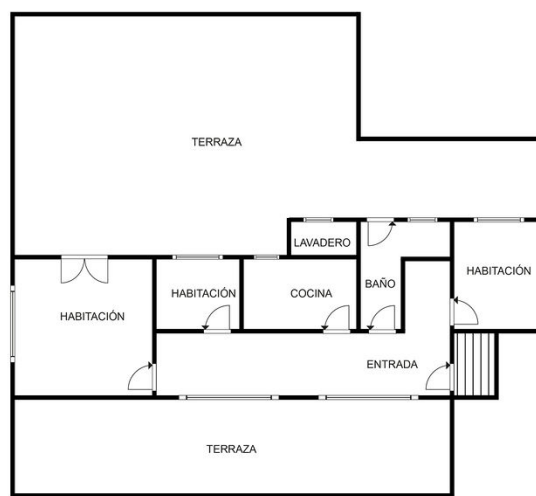

Αριθμός ακινήτου: ES255232 - 07691 Santanyí - Südost

?? ????????

PLANTA 2