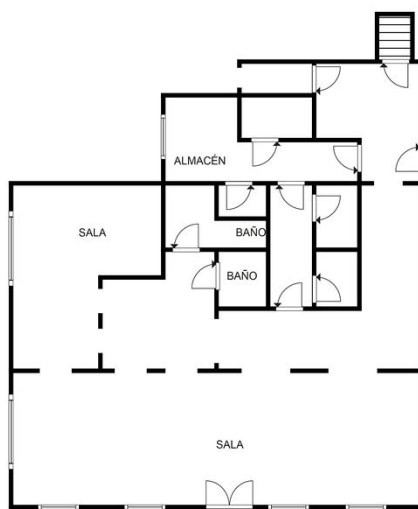

Αριθμός ακινήτου: ES255232 - 07691 Santanyí - Südost

?? ????????

PLANTA 0