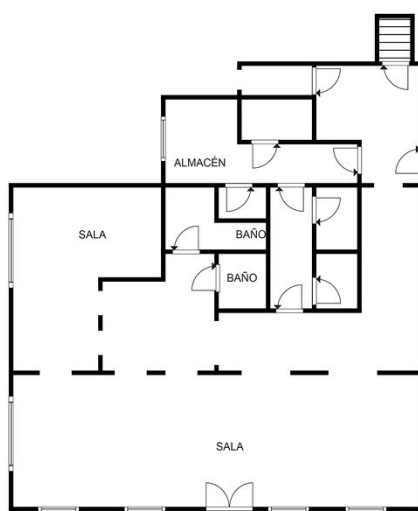

Αριθμός ακινήτου: ES255232 - 07691 Santanyí - Südost

?? ????????

PLANTA 0