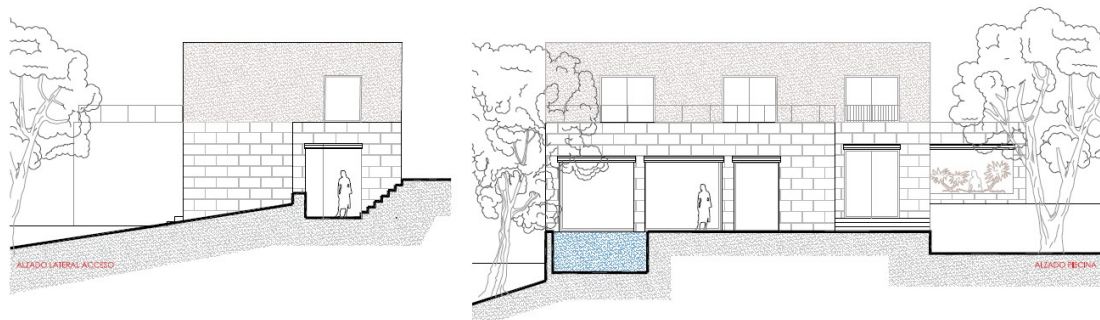

Αριθμός ακινήτου: ES255211 - 07400 Puerto de Alcudia - Nord

?? ????????