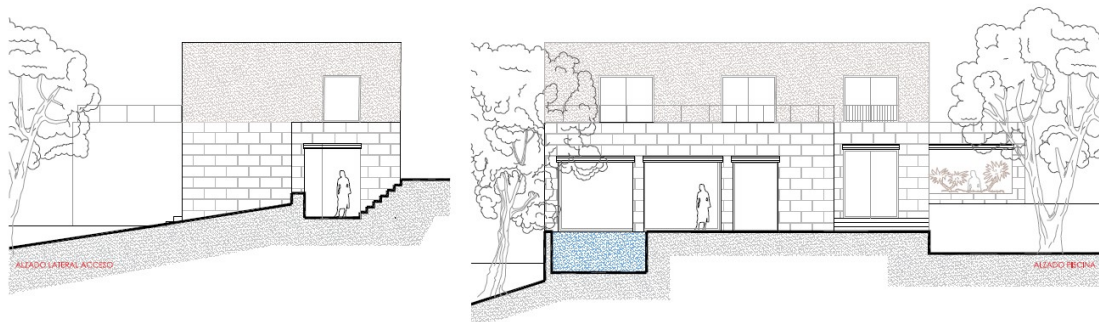

Αριθμός ακινήτου: ES255211 - 07400 Puerto de Alcudia - Nord

?? ????????