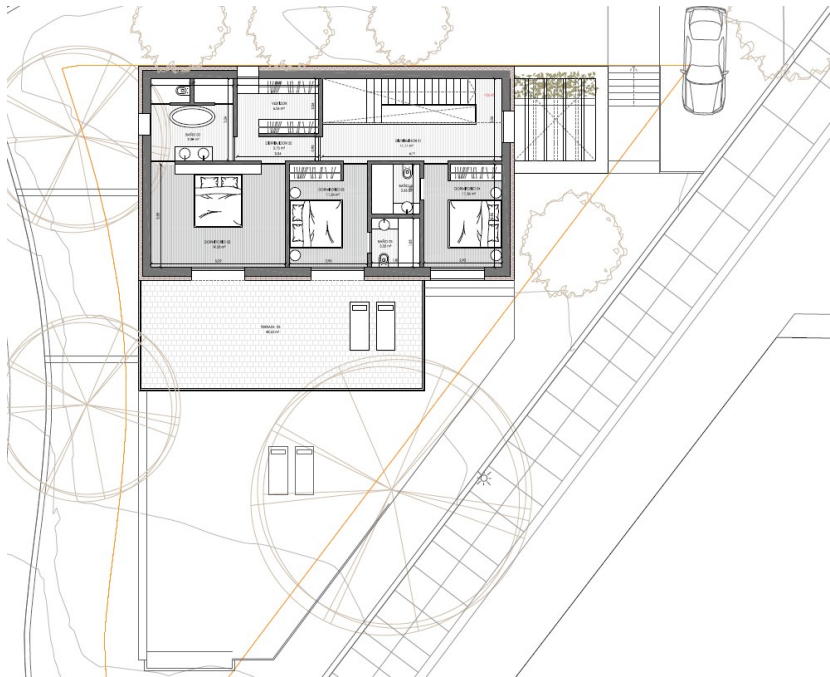

Αριθμός ακινήτου: ES255211 - 07400 Puerto de Alcudia - Nord

?? ???????