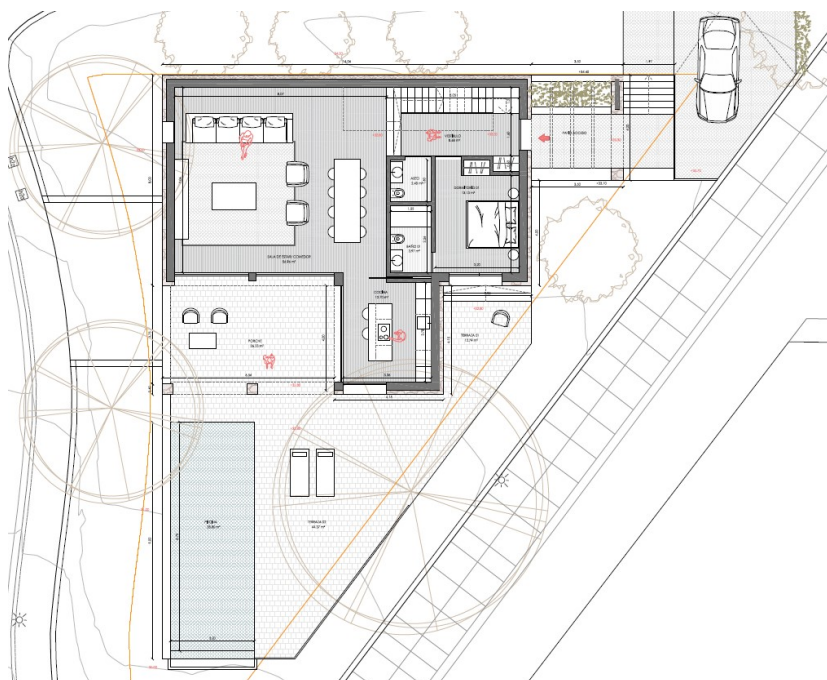

Αριθμός ακινήτου: ES255211 - 07400 Puerto de Alcudia - Nord

?? ????????