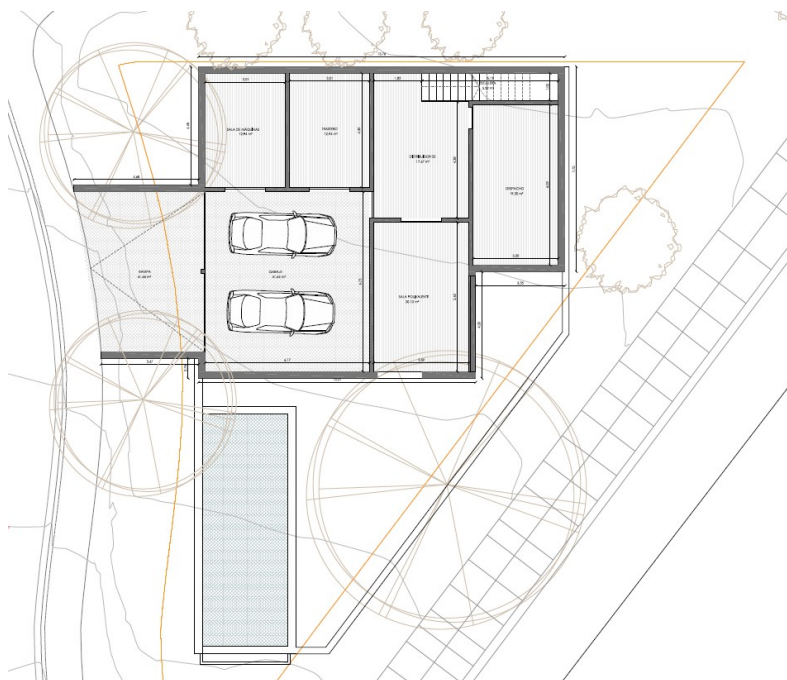

Αριθμός ακινήτου: ES255211 - 07400 Puerto de Alcudia - Nord

?? ????????