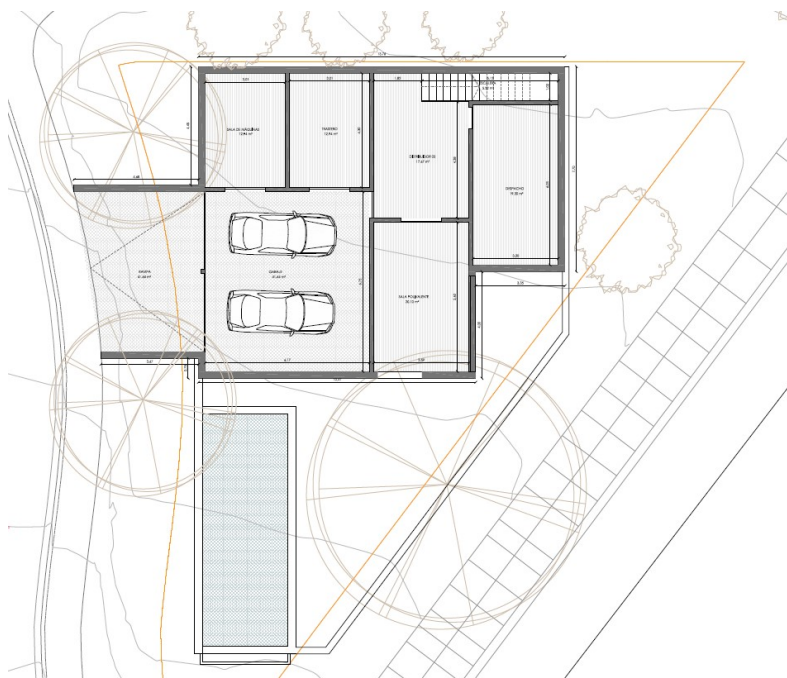

Αριθμός ακινήτου: ES255211 - 07400 Puerto de Alcudia - Nord

?? ???????