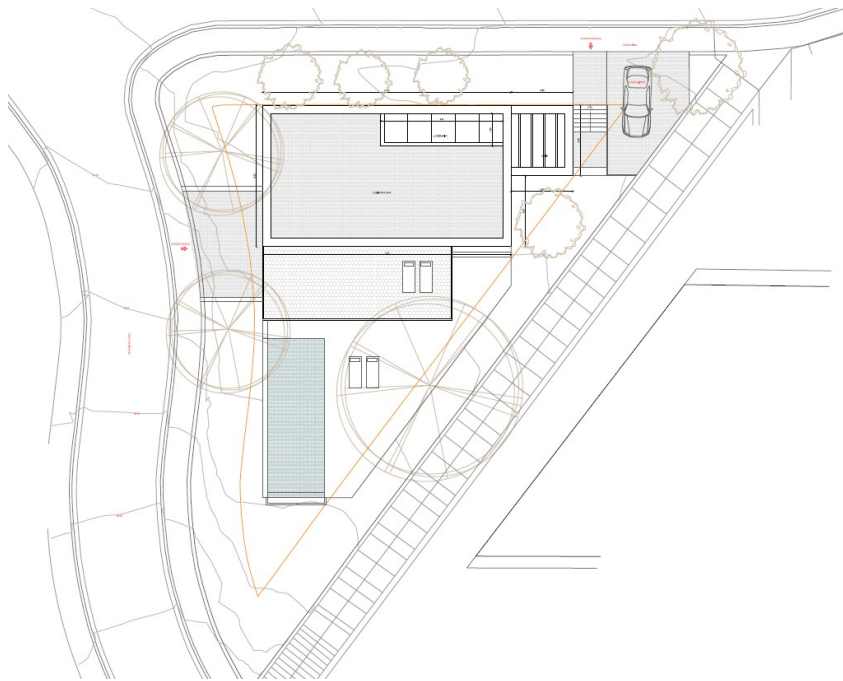

Αριθμός ακινήτου: ES255211 - 07400 Puerto de Alcudia - Nord

?? ????????