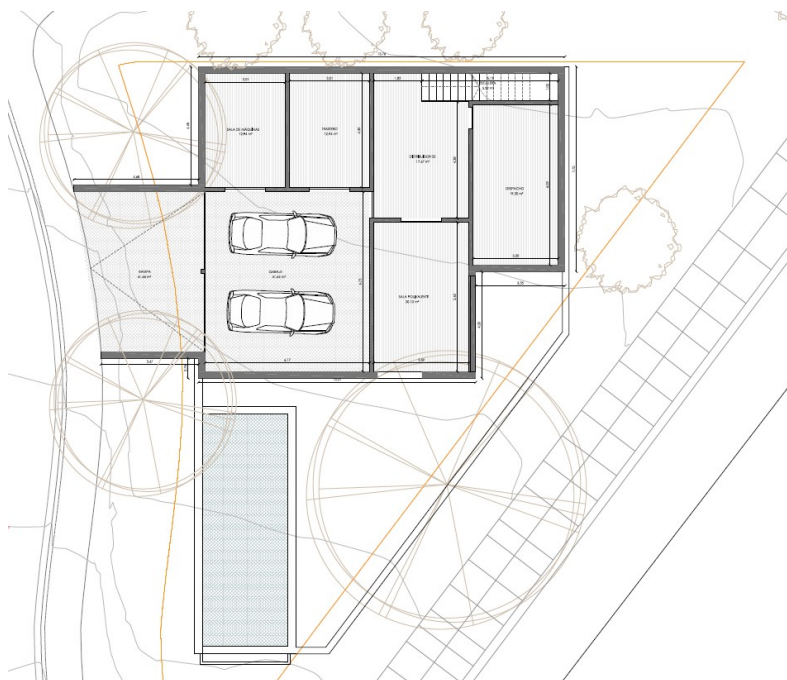

Αριθμός ακινήτου: ES255211 - 07400 Puerto de Alcudia - Nord

?? ???????