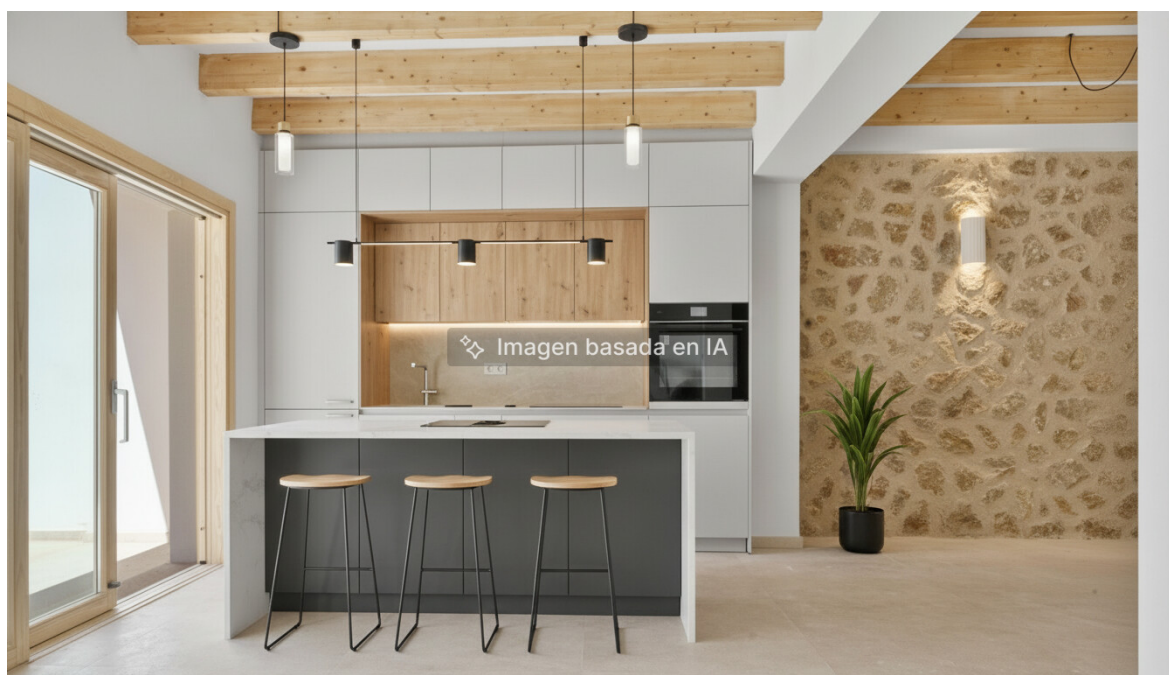

Αριθμός ακινήτου: ES255210 - 07460 Pollensa - Nord

?? ????????