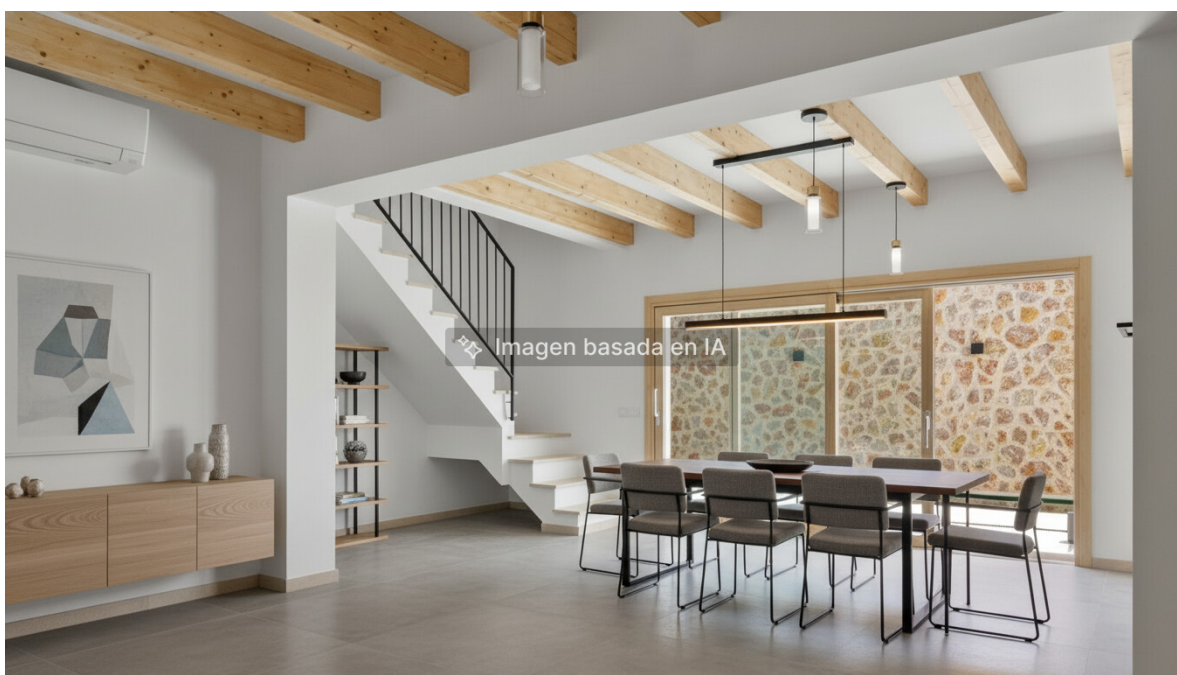

Αριθμός ακινήτου: ES255210 - 07460 Pollensa - Nord

?? ????????