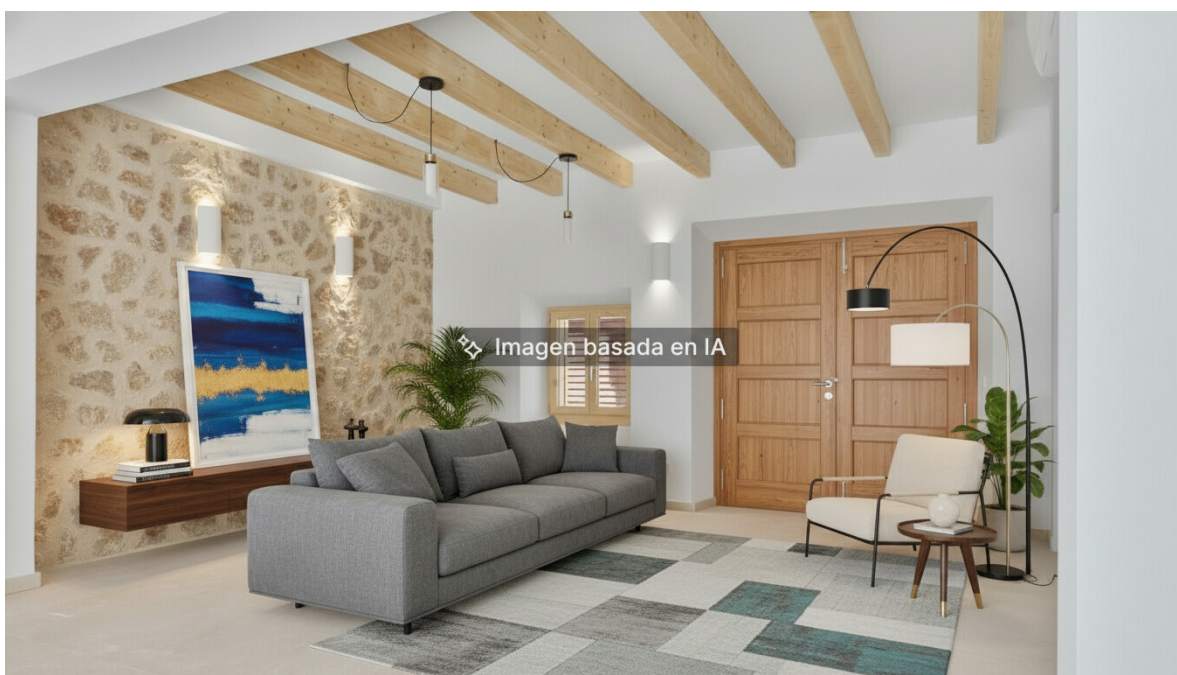

Αριθμός ακινήτου: ES255210 - 07460 Pollensa - Nord

?? ???????