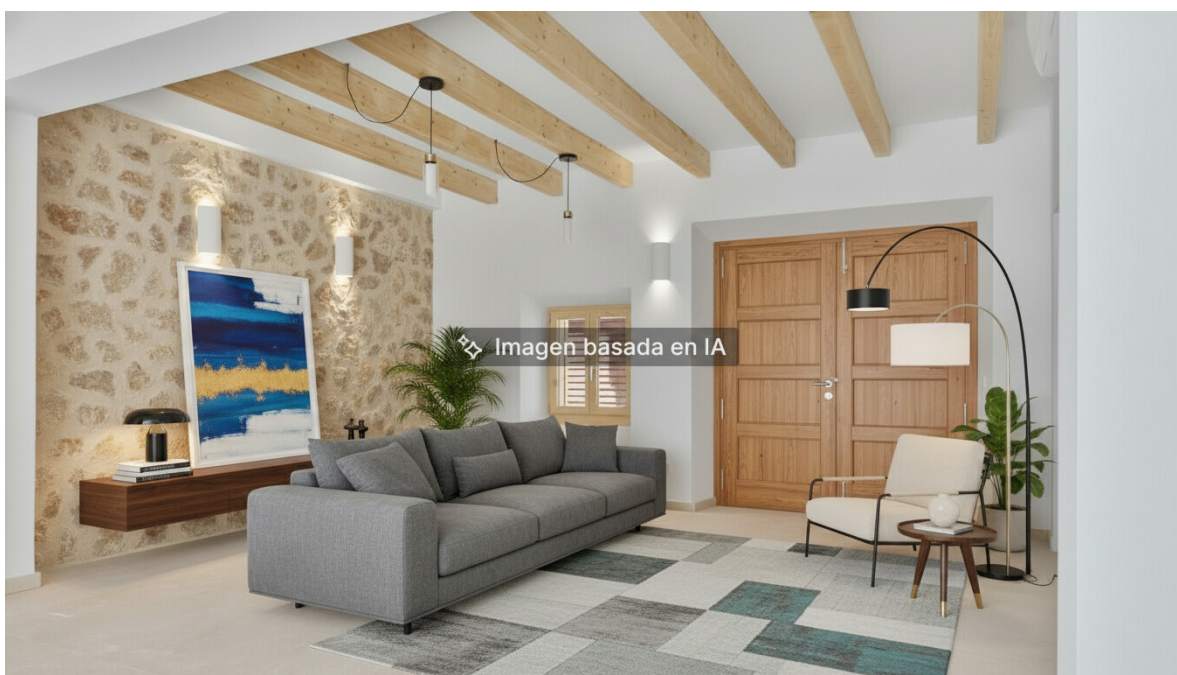

Αριθμός ακινήτου: ES255210 - 07460 Pollensa - Nord

?? ????????