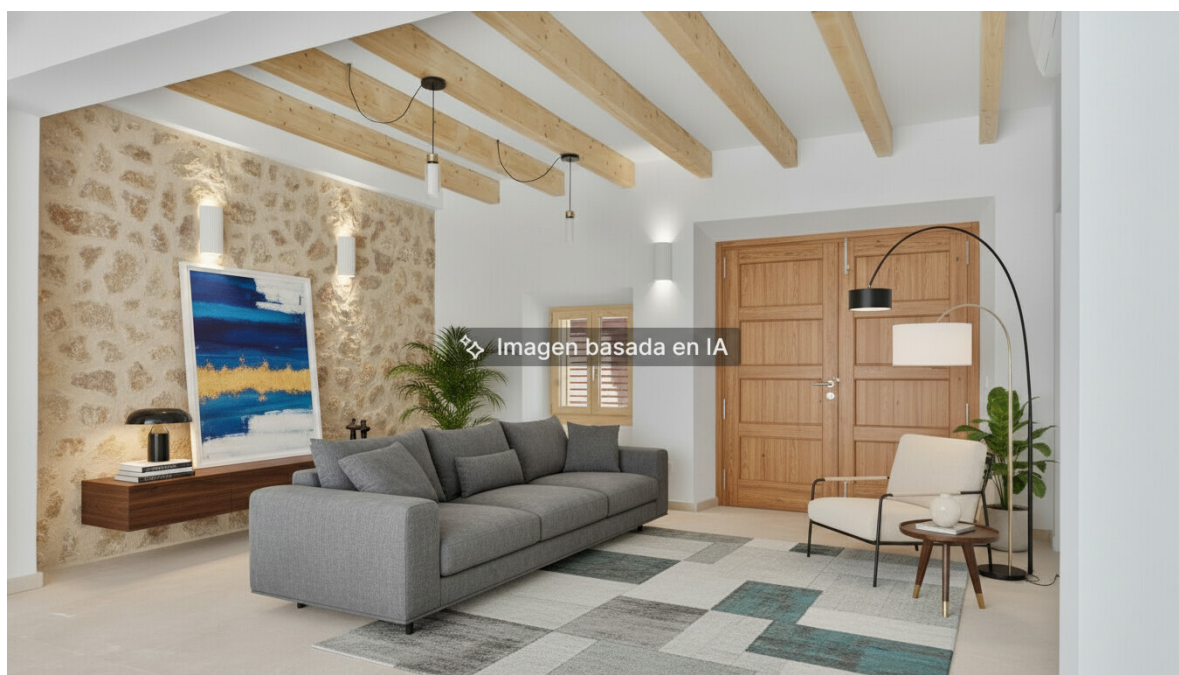

Αριθμός ακινήτου: ES255210 - 07460 Pollenca - Nord

?? ???????