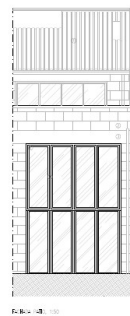

Αριθμός ακινήτου: ES255209 - 07440 Muro - Nord

?? ???????