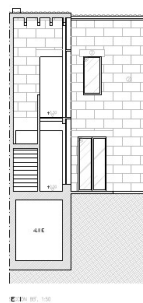

Αριθμός ακινήτου: ES255209 - 07440 Muro - Nord

?? ???????