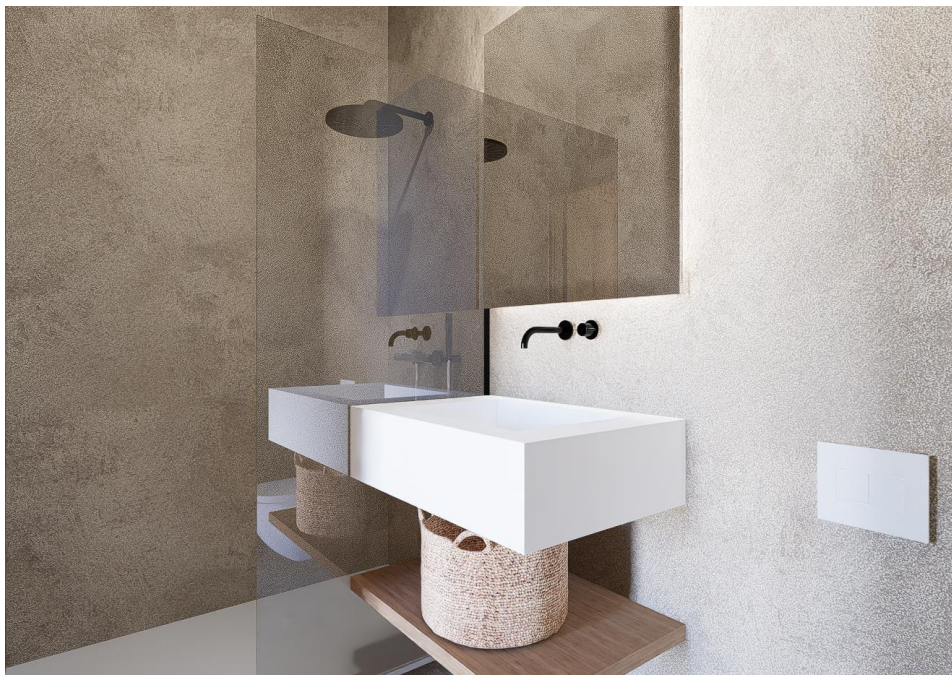

Αριθμός ακινήτου: ES255209 - 07440 Muro - Nord

?? ????????