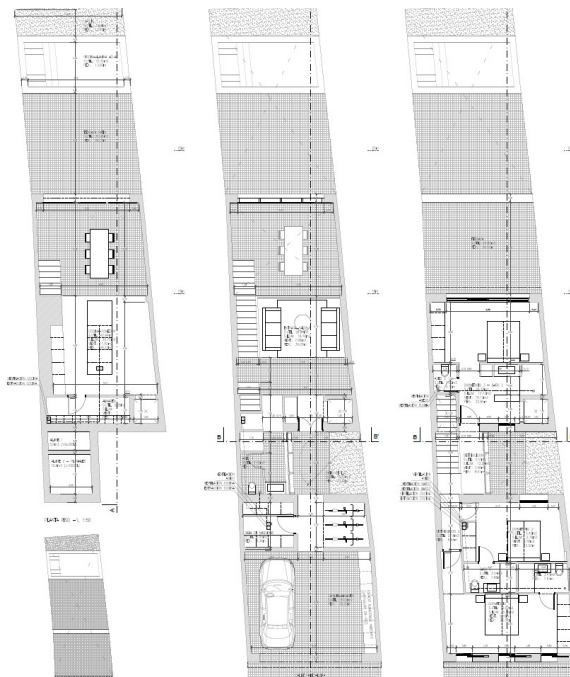

Αριθμός ακινήτου: ES255209 - 07440 Muro - Nord

?? ????????