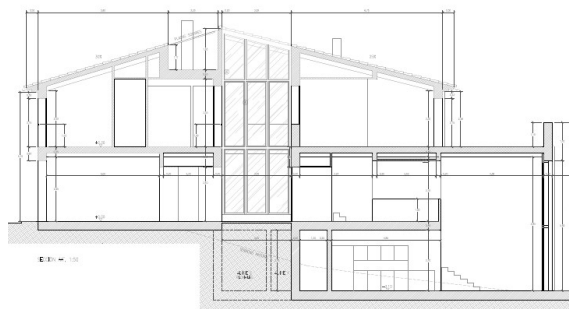

Αριθμός ακινήτου: ES255209 - 07440 Muro - Nord

?? ???????