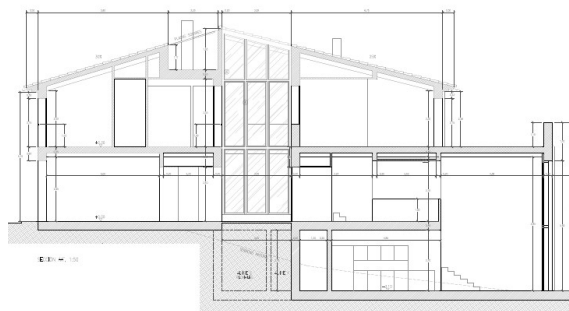

Αριθμός ακινήτου: ES255209 - 07440 Muro - Nord

?? ???????