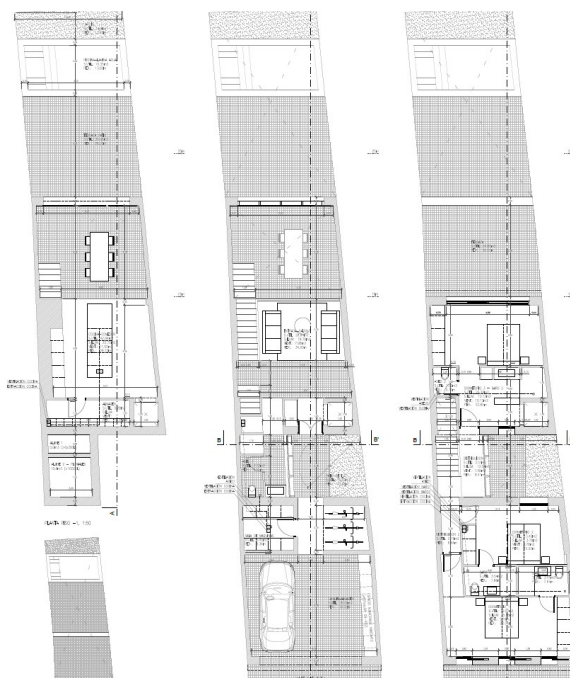

Αριθμός ακινήτου: ES255209 - 07440 Muro - Nord

?? ????????