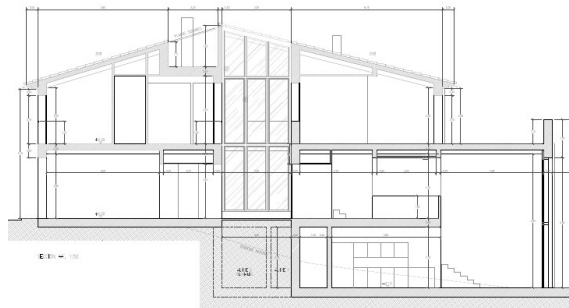

Αριθμός ακινήτου: ES255209 - 07440 Muro - Nord

?? ???????

E.80 - 4 - 100