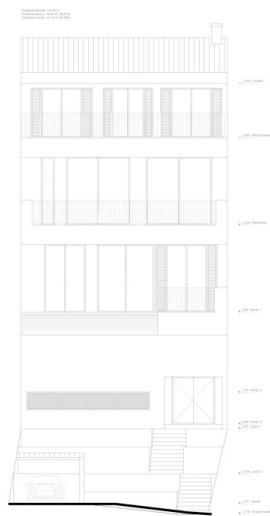

Αριθμός ακινήτου: ES255205 - 07310 Campanet - Nord

?? ????????