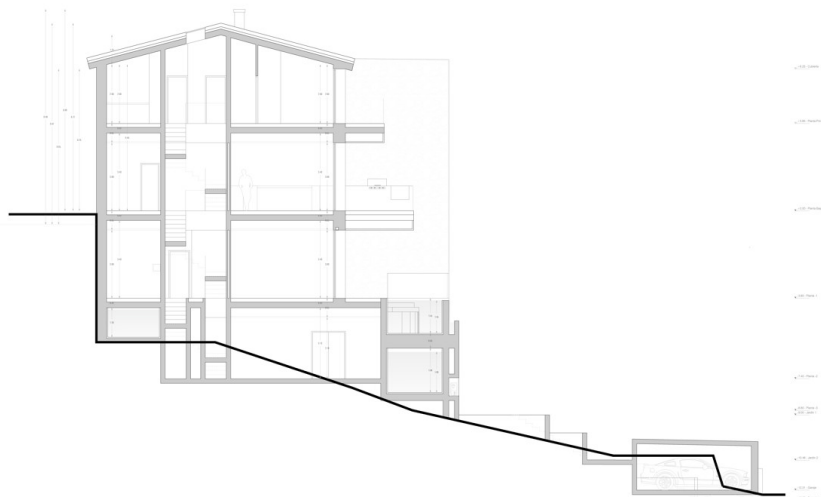

Αριθμός ακινήτου: ES255205 - 07310 Campanet - Nord

?? ????????