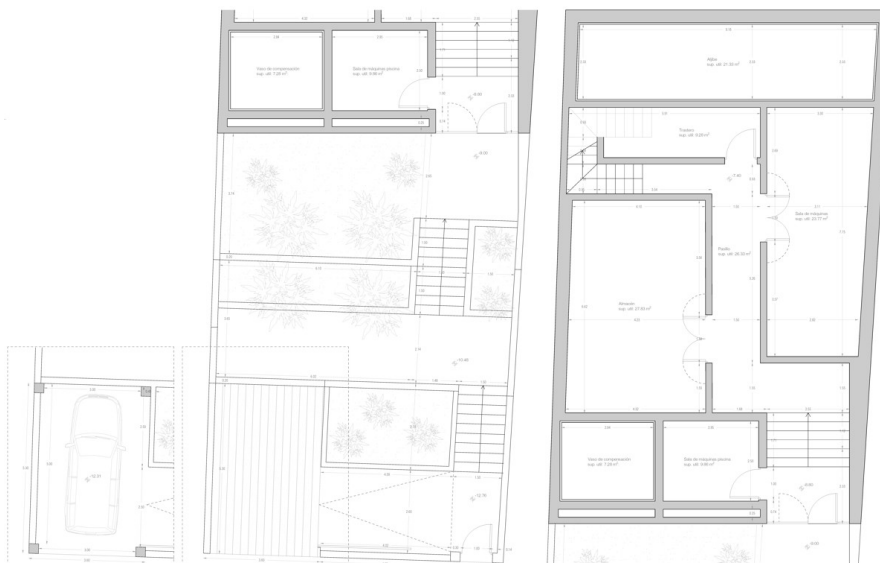

Αριθμός ακινήτου: ES255205 - 07310 Campanet - Nord

?? ????????