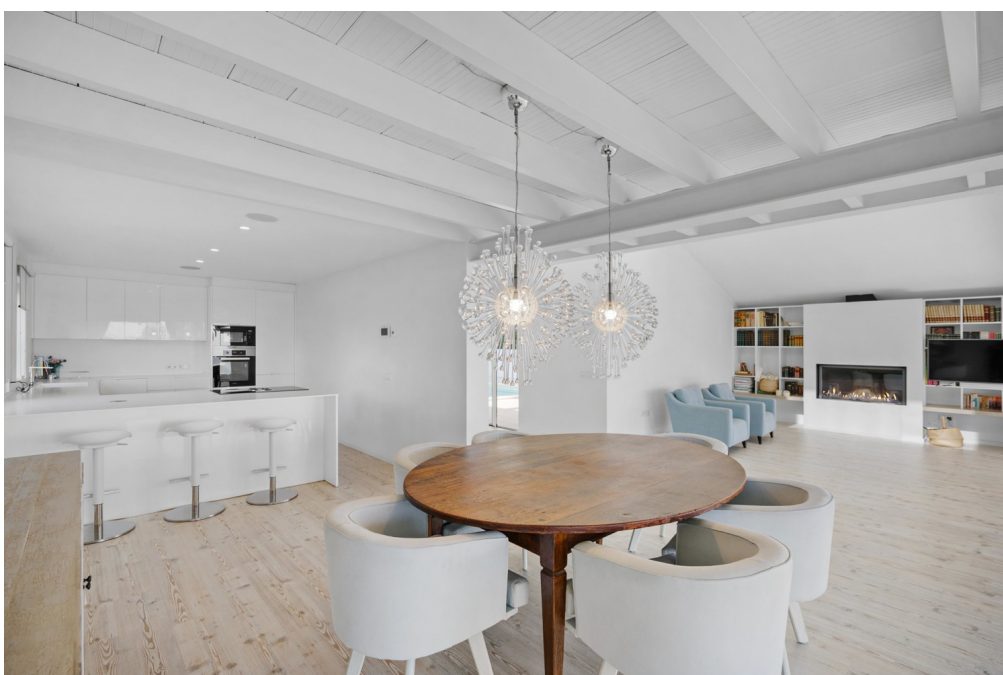

Αριθμός ακινήτου: ES255161 - 07609 Llucmajor - Süd

?? ???????