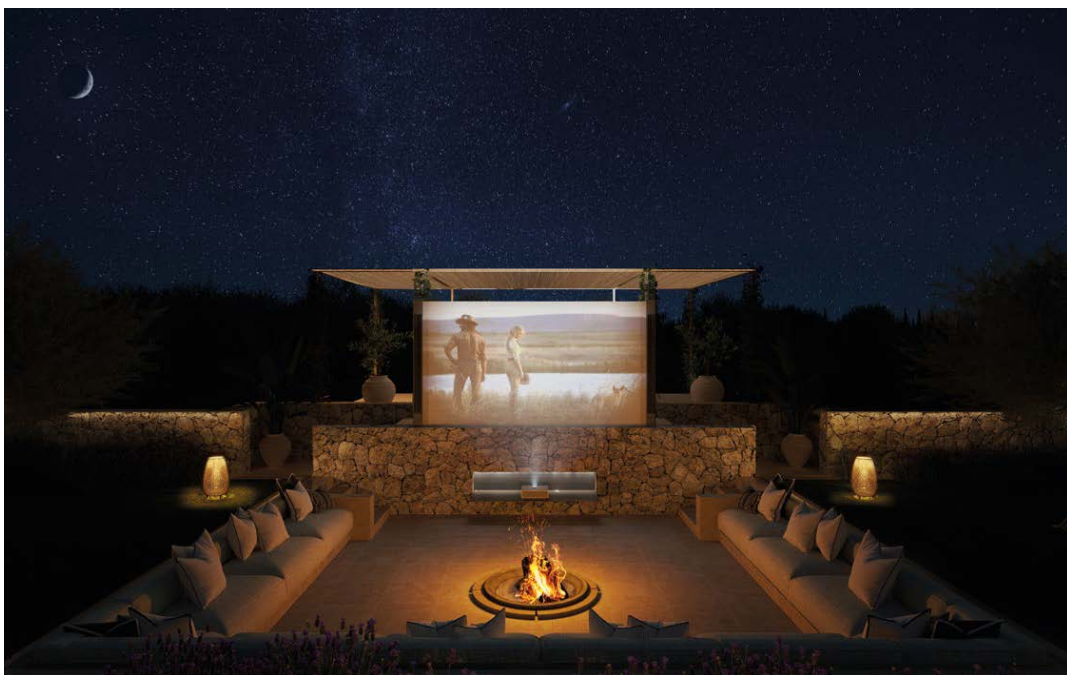

Αριθμός ακινήτου: ES255087 - 07210 Algaida - Mitte

?? ???????