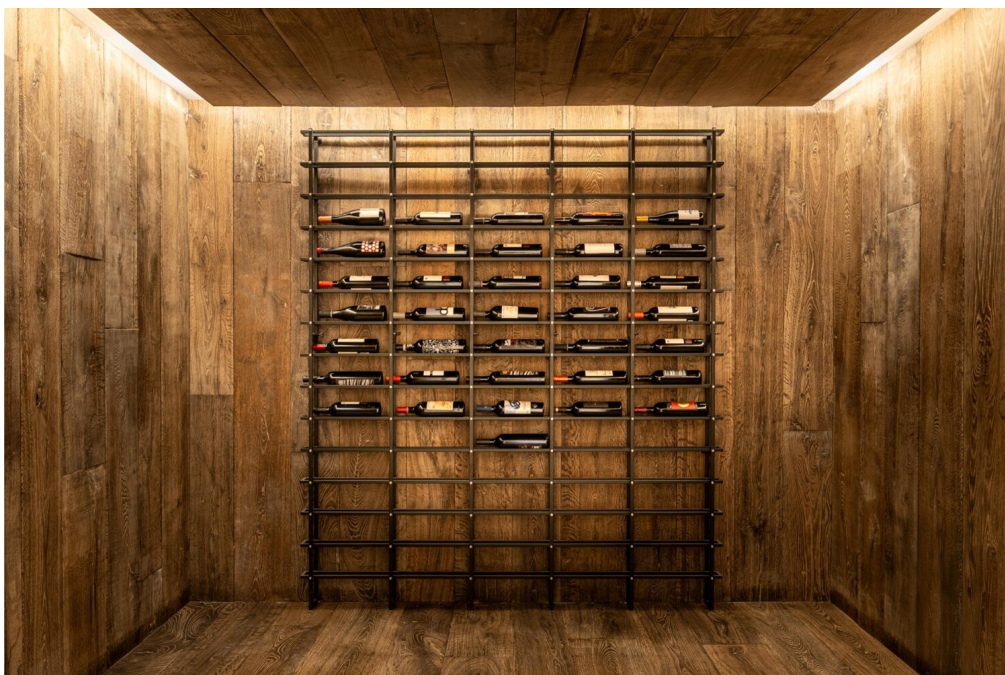

Αριθμός ακινήτου: ES255087 - 07210 Algaida - Mitte

?? ????????