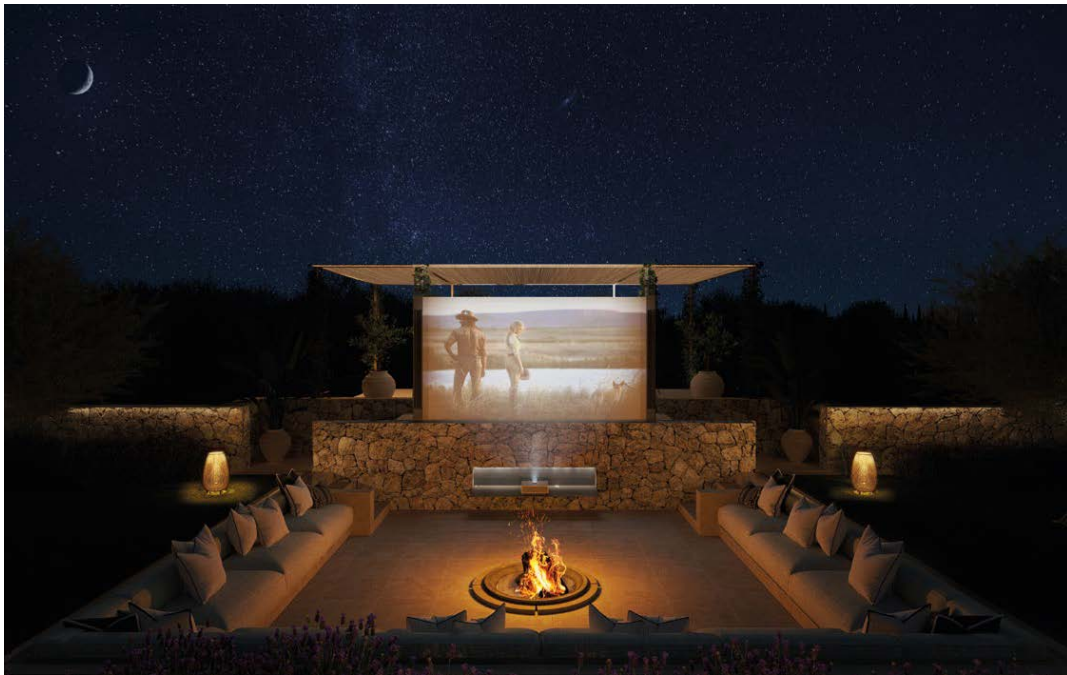

Αριθμός ακινήτου: ES255087 - 07210 Algaida - Mitte

?? ????????