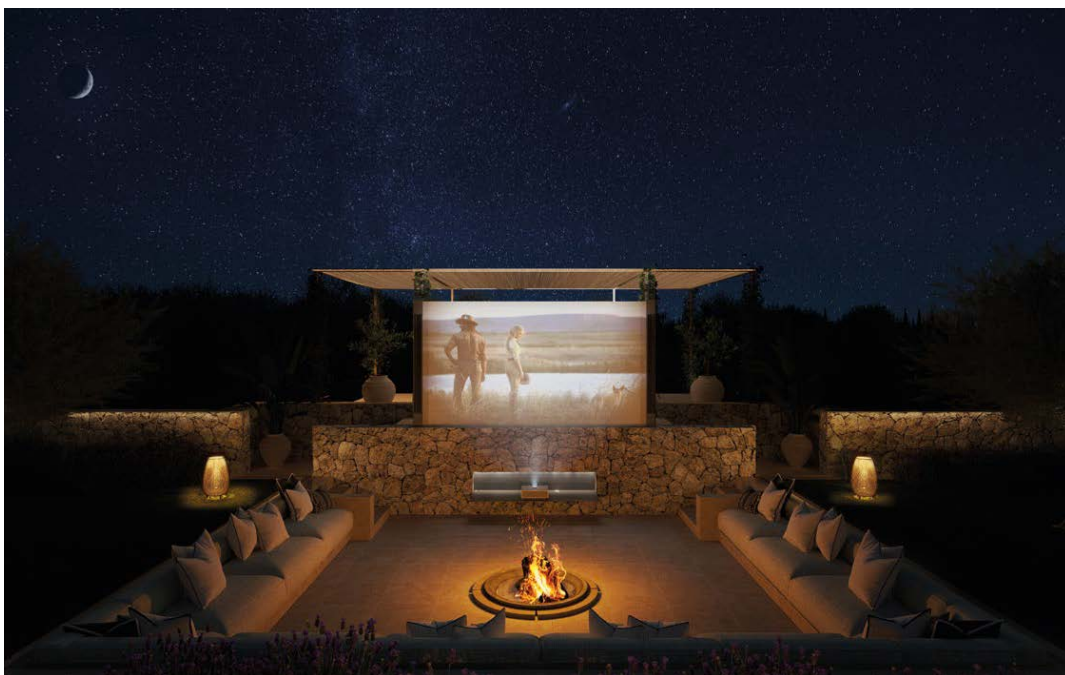

Αριθμός ακινήτου: ES255087 - 07210 Algaida - Mitte

?? ???????