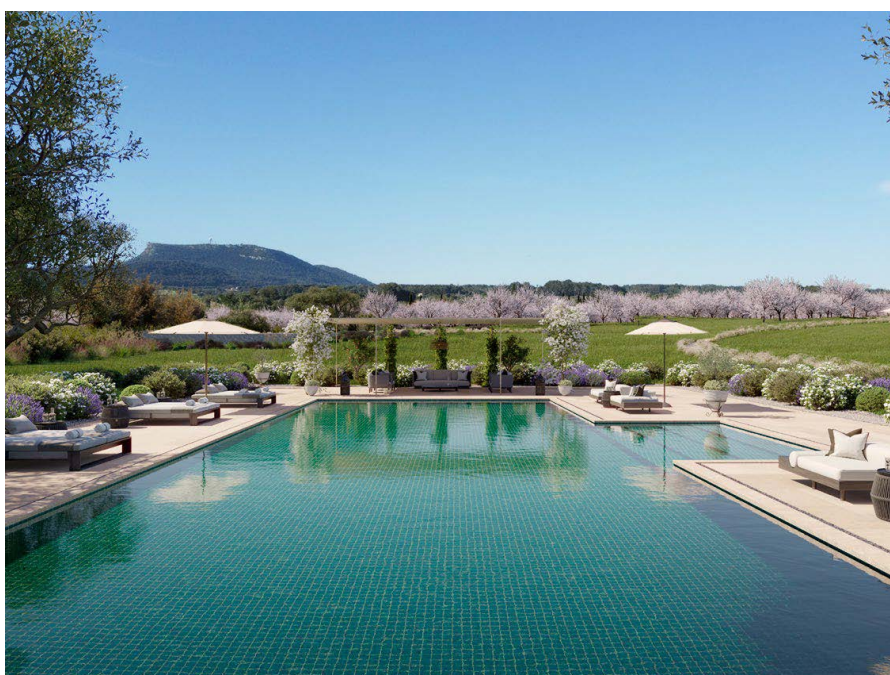

Αριθμός ακινήτου: ES255087 - 07210 Algaida - Mitte

?? ????????