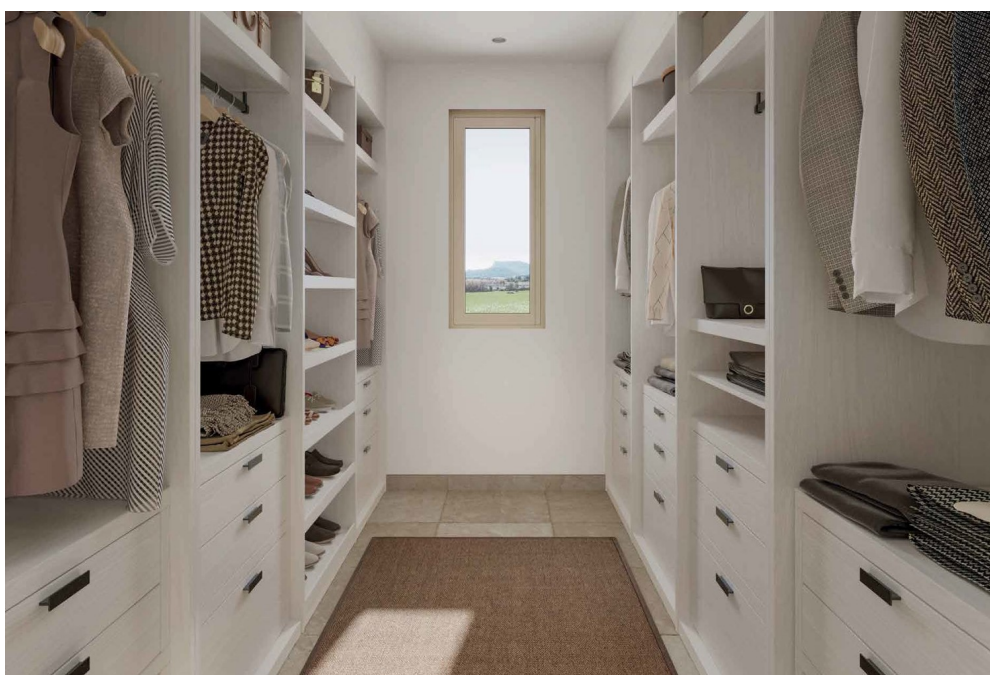

Αριθμός ακινήτου: ES255087 - 07210 Algaida - Mitte

?? ???????