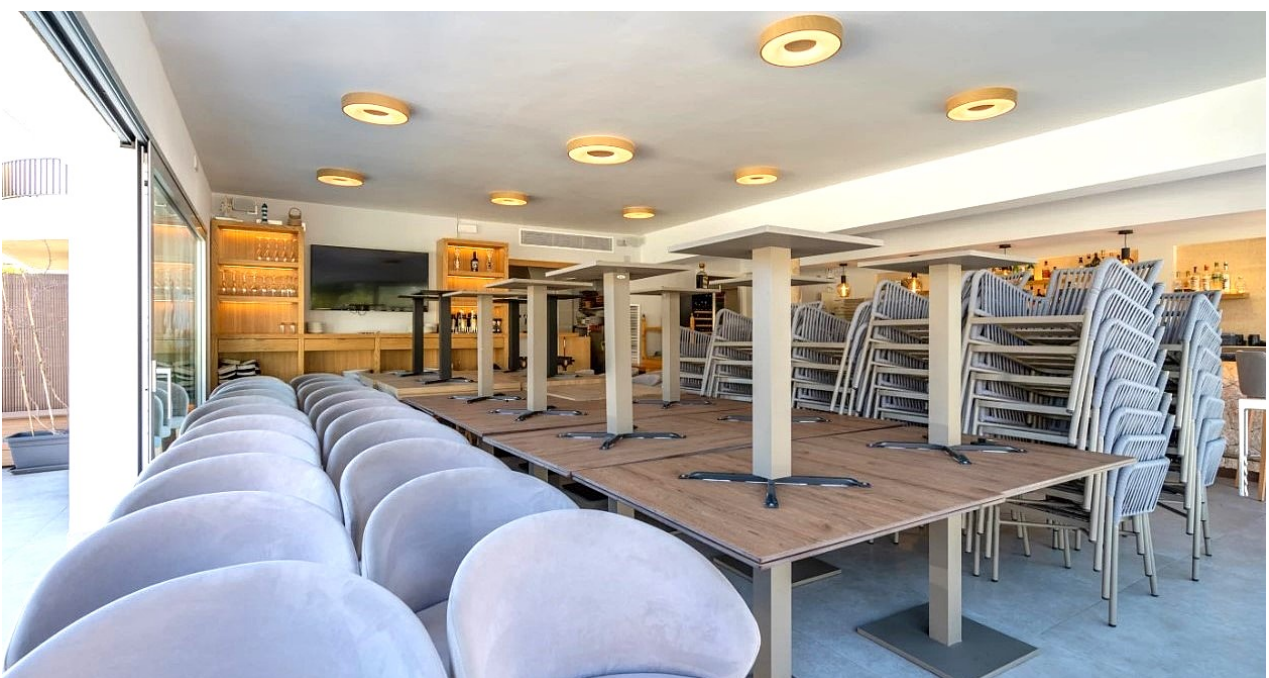

Αριθμός ακινήτου: ES245034 - 07458 Can Picafort - Nord

?? ????????