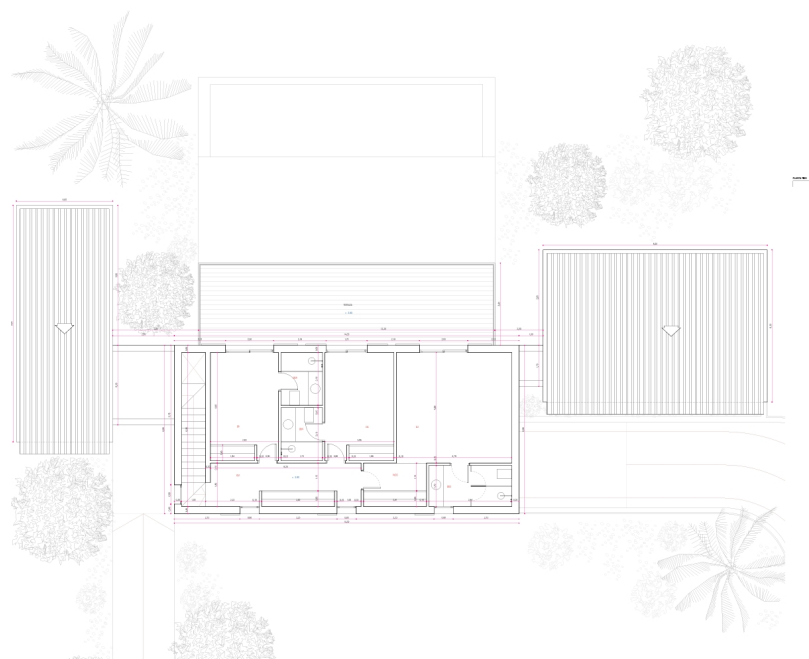

Αριθμός ακινήτου: ES245000 - 07400 Alcutia - Nord

?? ????????