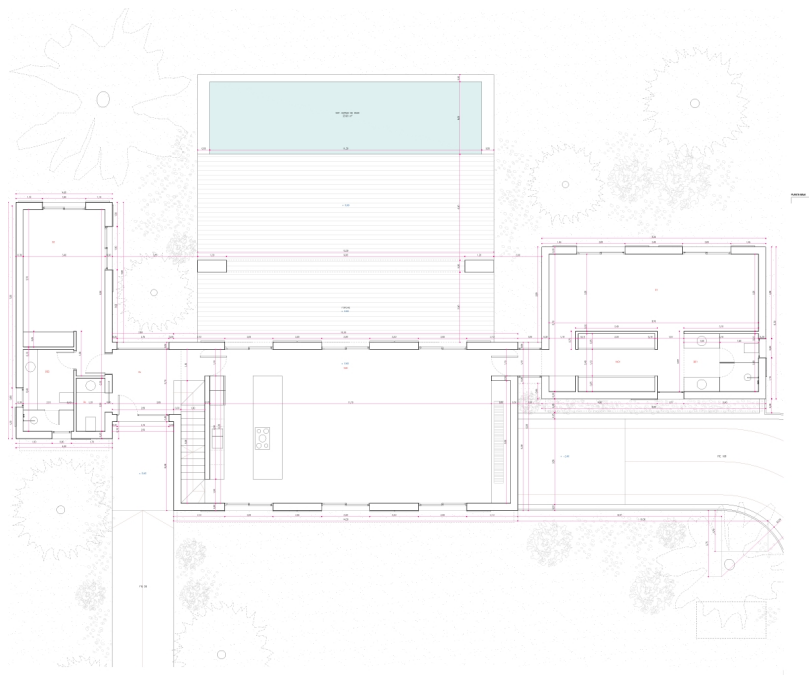

Αριθμός ακινήτου: ES245000 - 07400 Alcutia - Nord

?? ????????