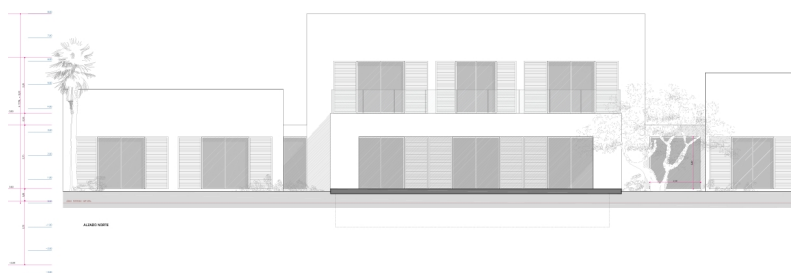

Αριθμός ακινήτου: ES245000 - 07400 Alcludia - Nord

?? ????????