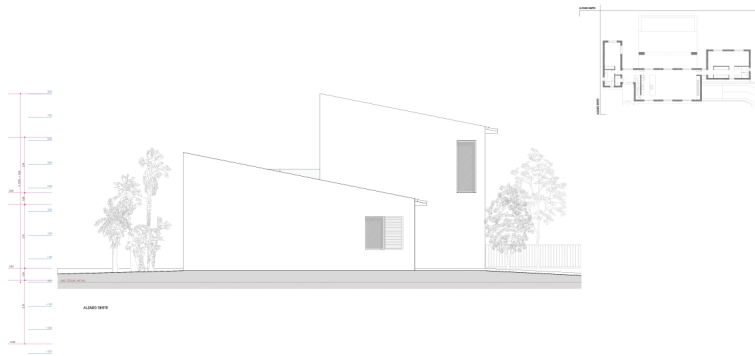

Αριθμός ακινήτου: ES245000 - 07400 Alcludia - Nord

?? ????????