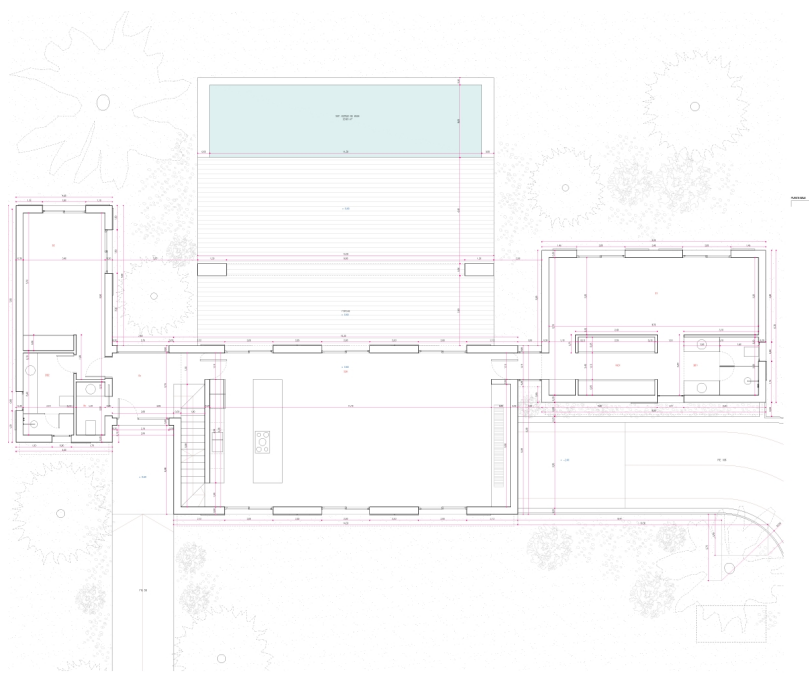

Αριθμός ακινήτου: ES245000 - 07400 Alcludia - Nord

?? ????????