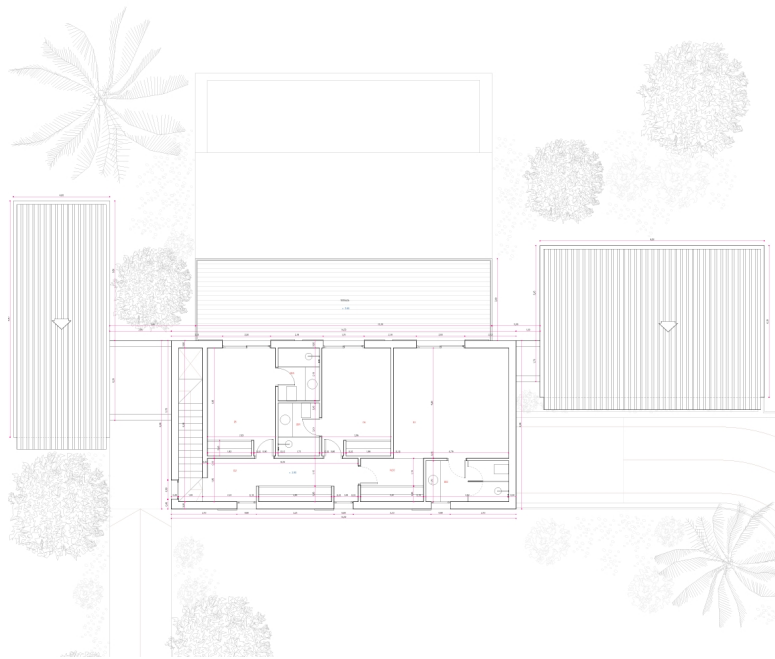

Αριθμός ακινήτου: ES245000 - 07400 Alcludia - Nord

?? ????????