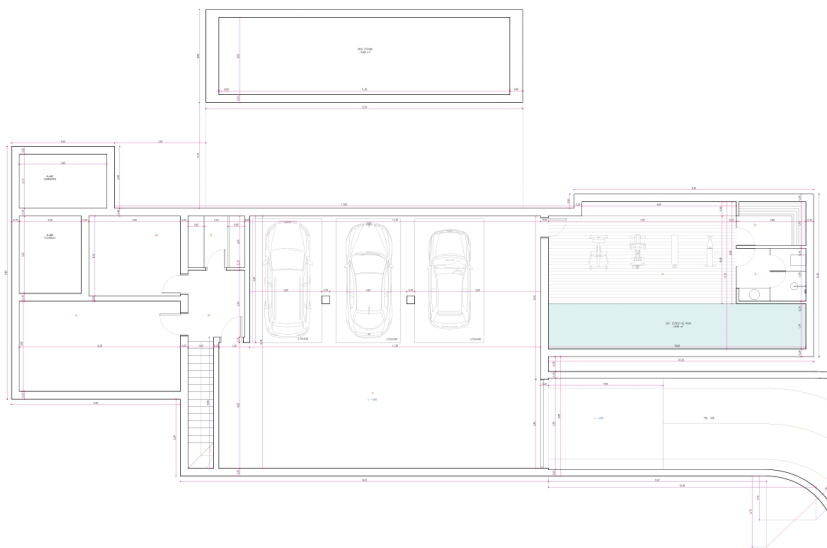

Αριθμός ακινήτου: ES245000 - 07400 Alcludia - Nord

?? ????????