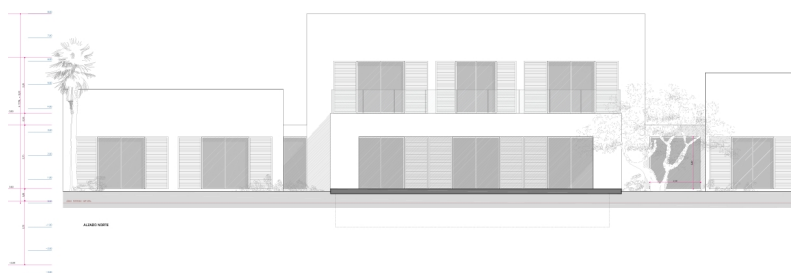

Αριθμός ακινήτου: ES245000 - 07400 Alcudia - Nord

?? ????????