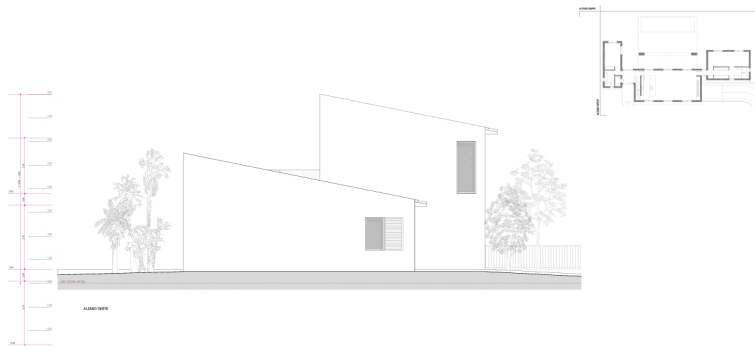

Αριθμός ακινήτου: ES245000 - 07400 Alcludia - Nord

?? ????????