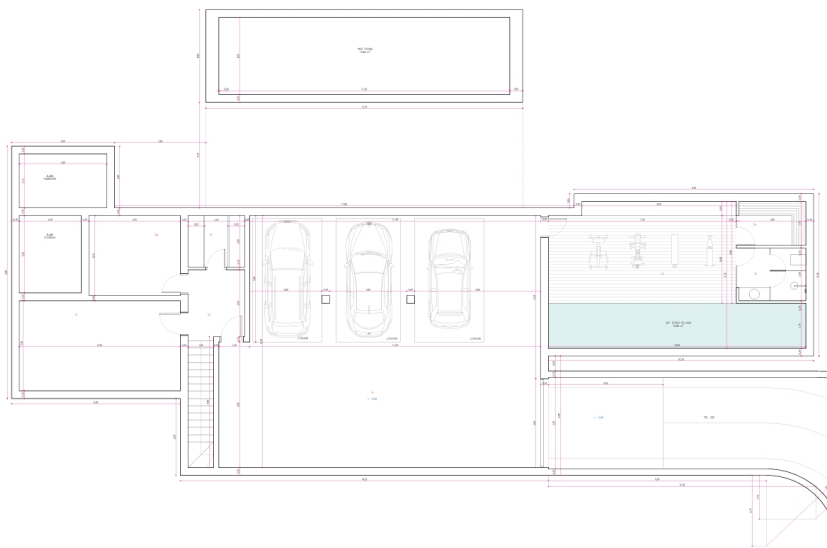

Αριθμός ακινήτου: ES245000 - 07400 Alcludia - Nord

?? ????????