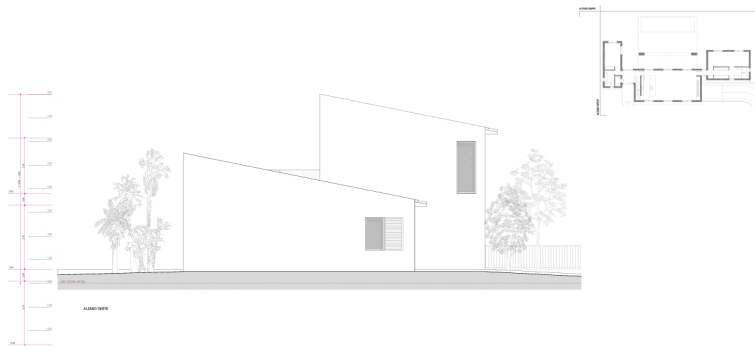

Αριθμός ακινήτου: ES245000 - 07400 Alcudia - Nord

?? ????????