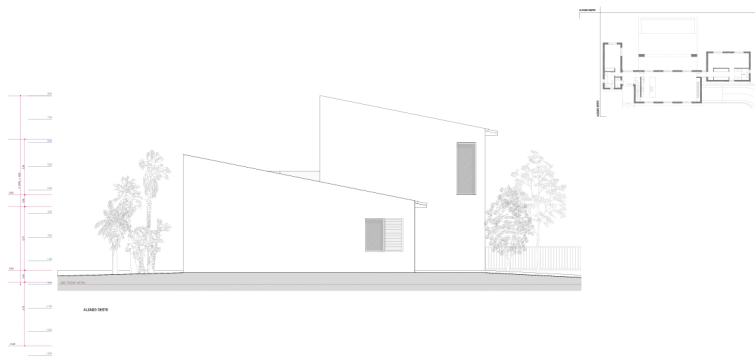

Αριθμός ακινήτου: ES245000 - 07400 Alcludia - Nord

?? ????????