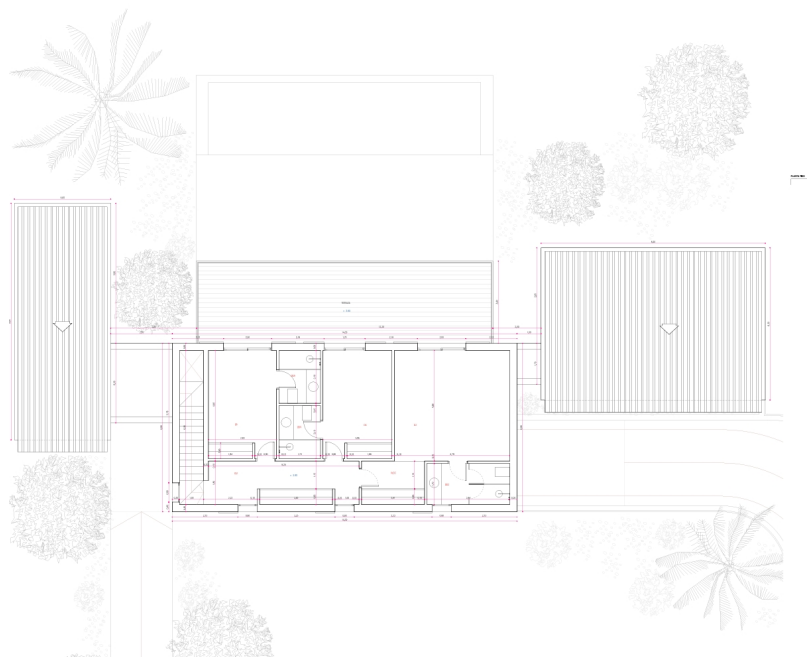

Αριθμός ακινήτου: ES245000 - 07400 Alcludia - Nord

?? ????????