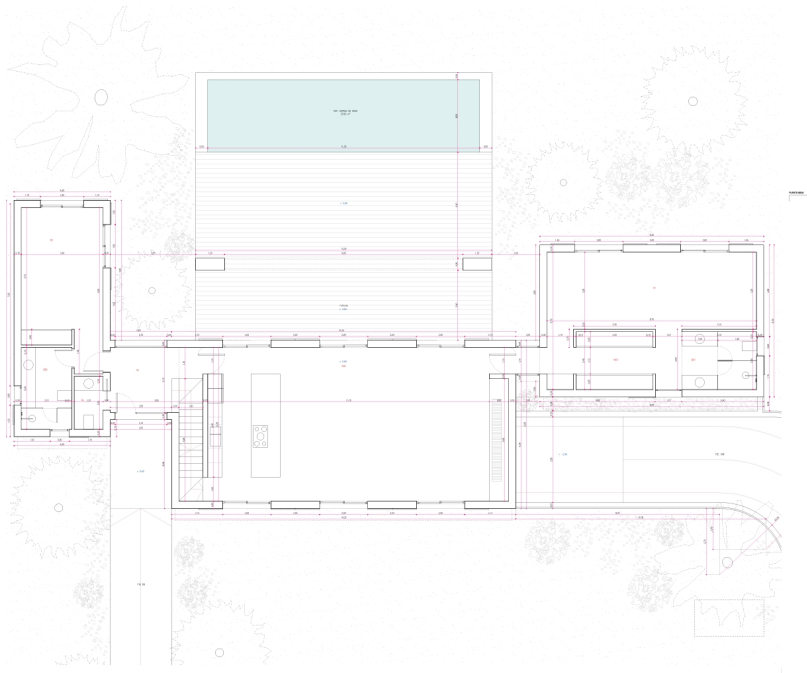

Αριθμός ακινήτου: ES245000 - 07400 Alcludia - Nord

?? ????????