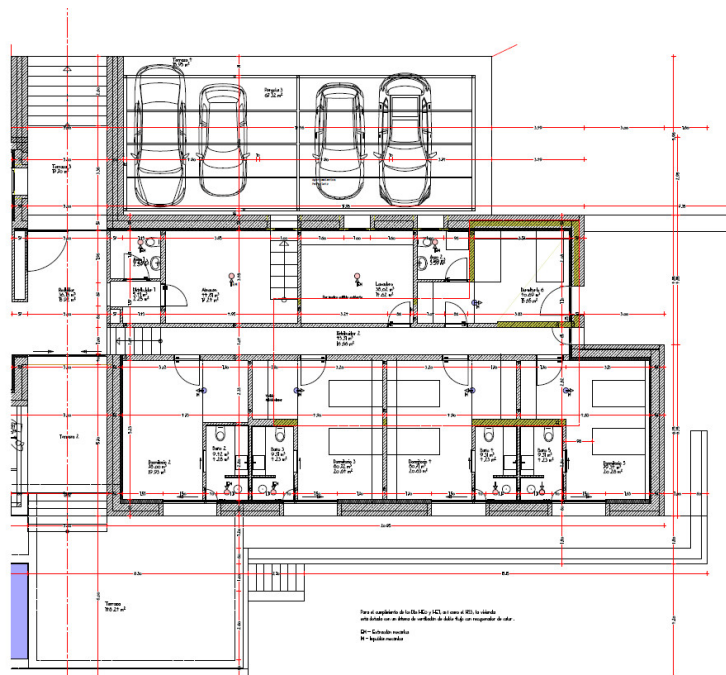

Αριθμός ακινήτου: ES244992 - 07400 Alcludia - Nord

?? ????????