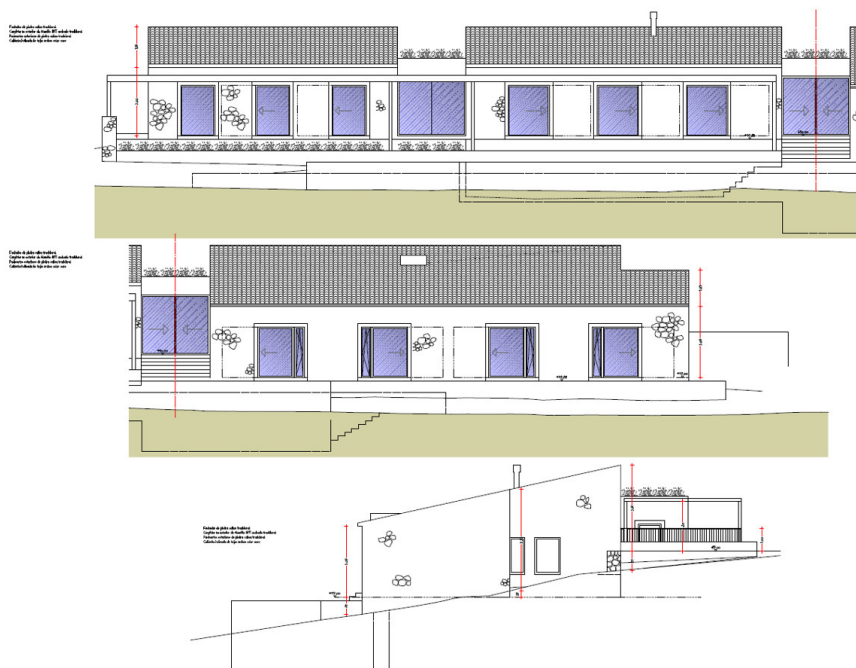

Αριθμός ακινήτου: ES244992 - 07400 Alcudia - Nord

?? ????????