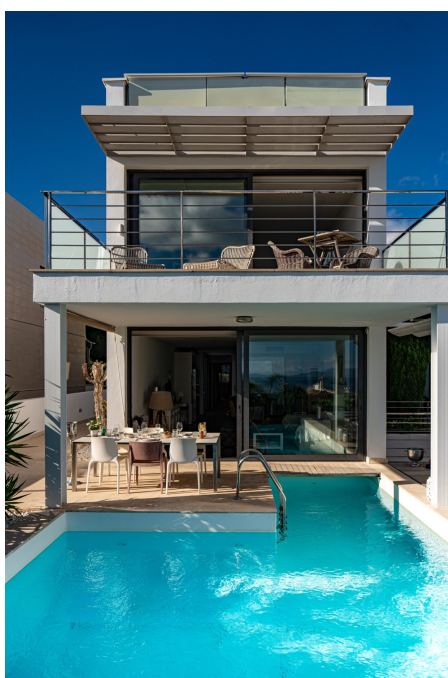

Αριθμός ακινήτου: ES244920 - 07400 Alcludia - Nord

?? ????????