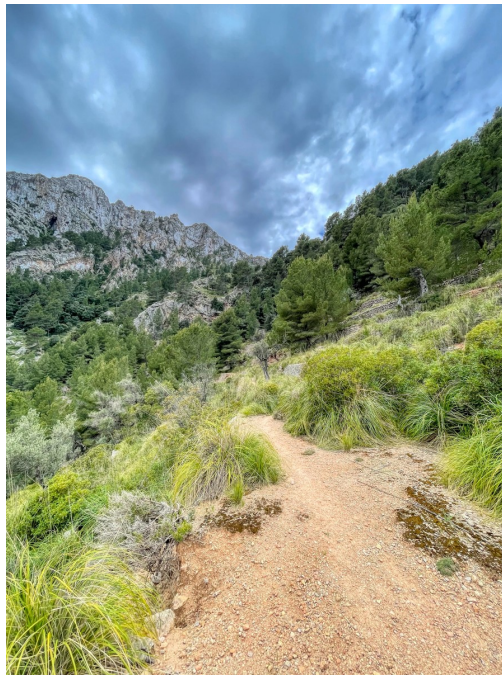

Αριθμός ακινήτου: ES244734 - 07315 Escorca - Nordwest

?? ????????