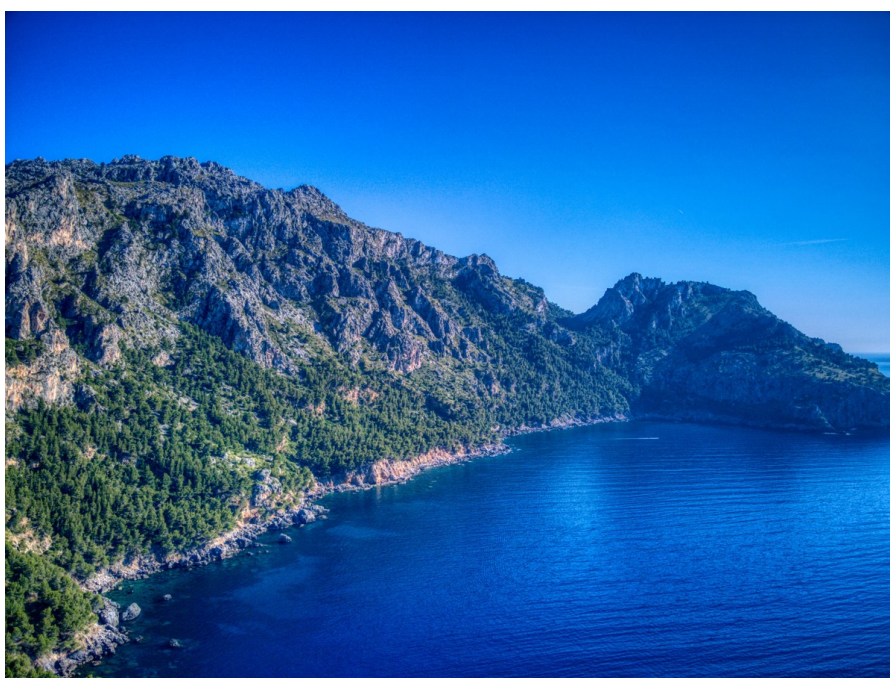

Αριθμός ακινήτου: ES244734 - 07315 Escorca - Nordwest

?? ????????