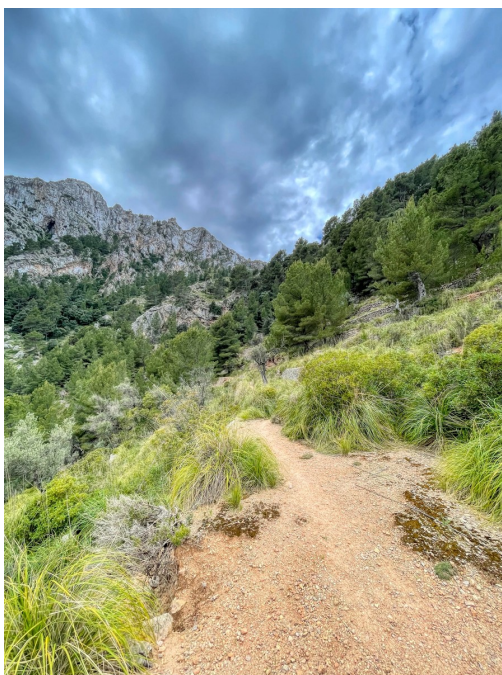

Αριθμός ακινήτου: ES244734 - 07315 Escorca - Nordwest

?? ????????