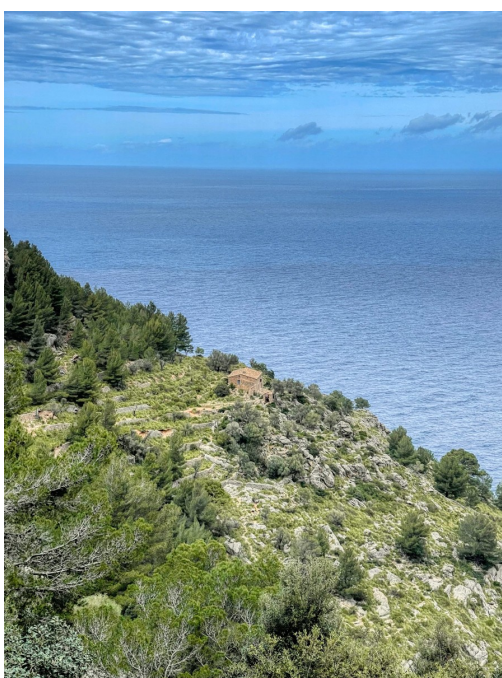

Αριθμός ακινήτου: ES244734 - 07315 Escorca - Nordwest

?? ????????