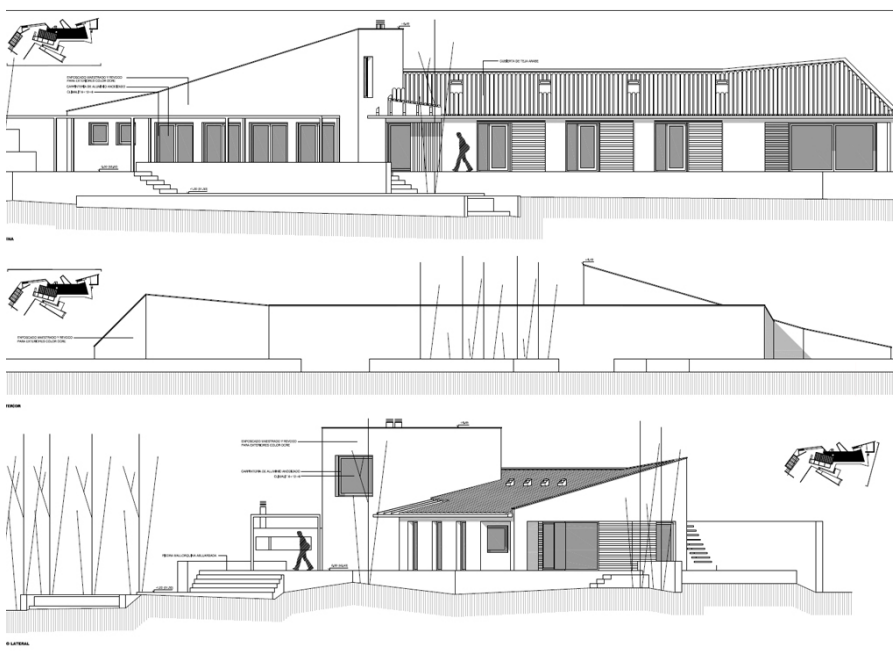

Αριθμός ακινήτου: ES244691 - 07460 Pollensa - Nord

?? ???????