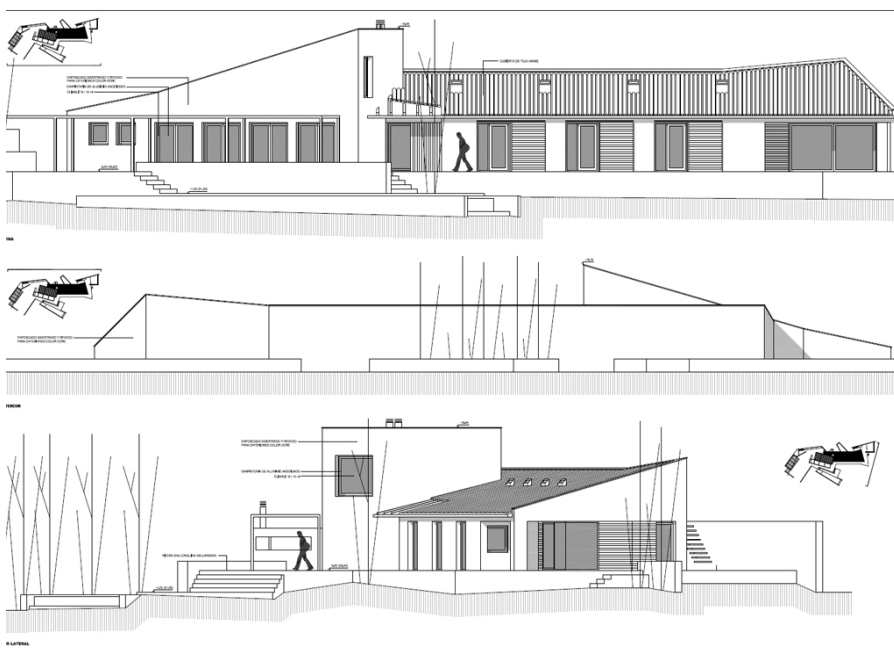

Αριθμός ακινήτου: ES244691 - 07460 Pollenca - Nord

?? ???????